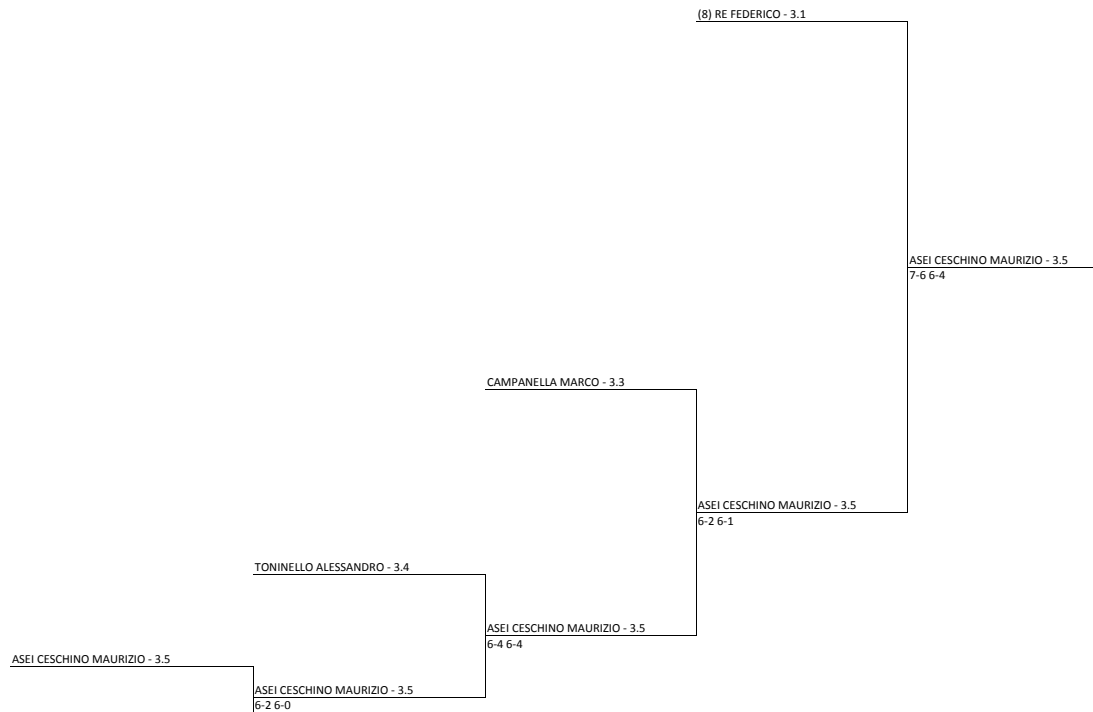

(16) IACONO ALDO PAOLO - 3.2  
ND

BORLONE LUIGI ANTONIO MARIA - 3.4

MERONI ANDREA - 3.5  
6-3 6-2

MERONI ANDREA - 3.5

MERONI ANDREA - 3.5  
6-0 6-1

q 8 BASILE SIMONE - 4.2

(16) IACONO ALDO PAOLO - 3.2  
6-2 3-6 6-2