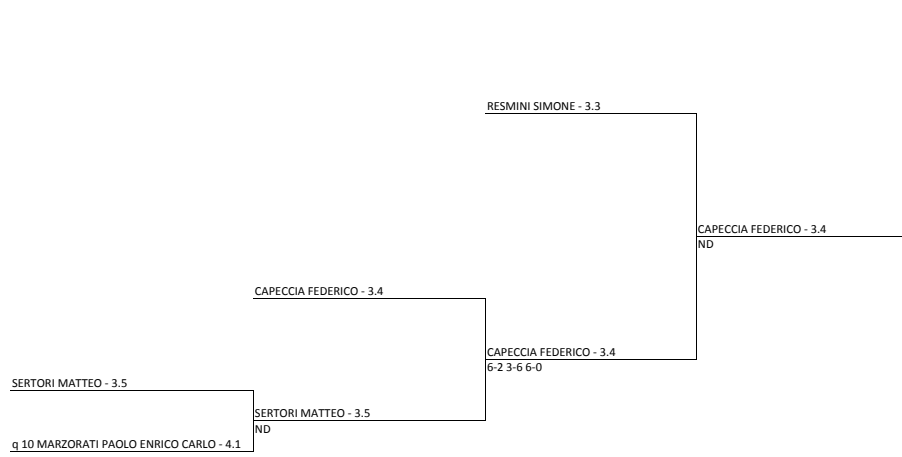

(16) IACONO ALDO PAOLO - 3.2  
ND

BORLONE LUIGI ANTONIO MARIA - 3.4

MERONI ANDREA - 3.5  
6-3 6-2

MERONI ANDREA - 3.5

MERONI ANDREA - 3.5  
6-0 6-1

q 8 BASILE SIMONE - 4.2

(16) IACONO ALDO PAOLO - 3.2  
6-2 3-6 6-2