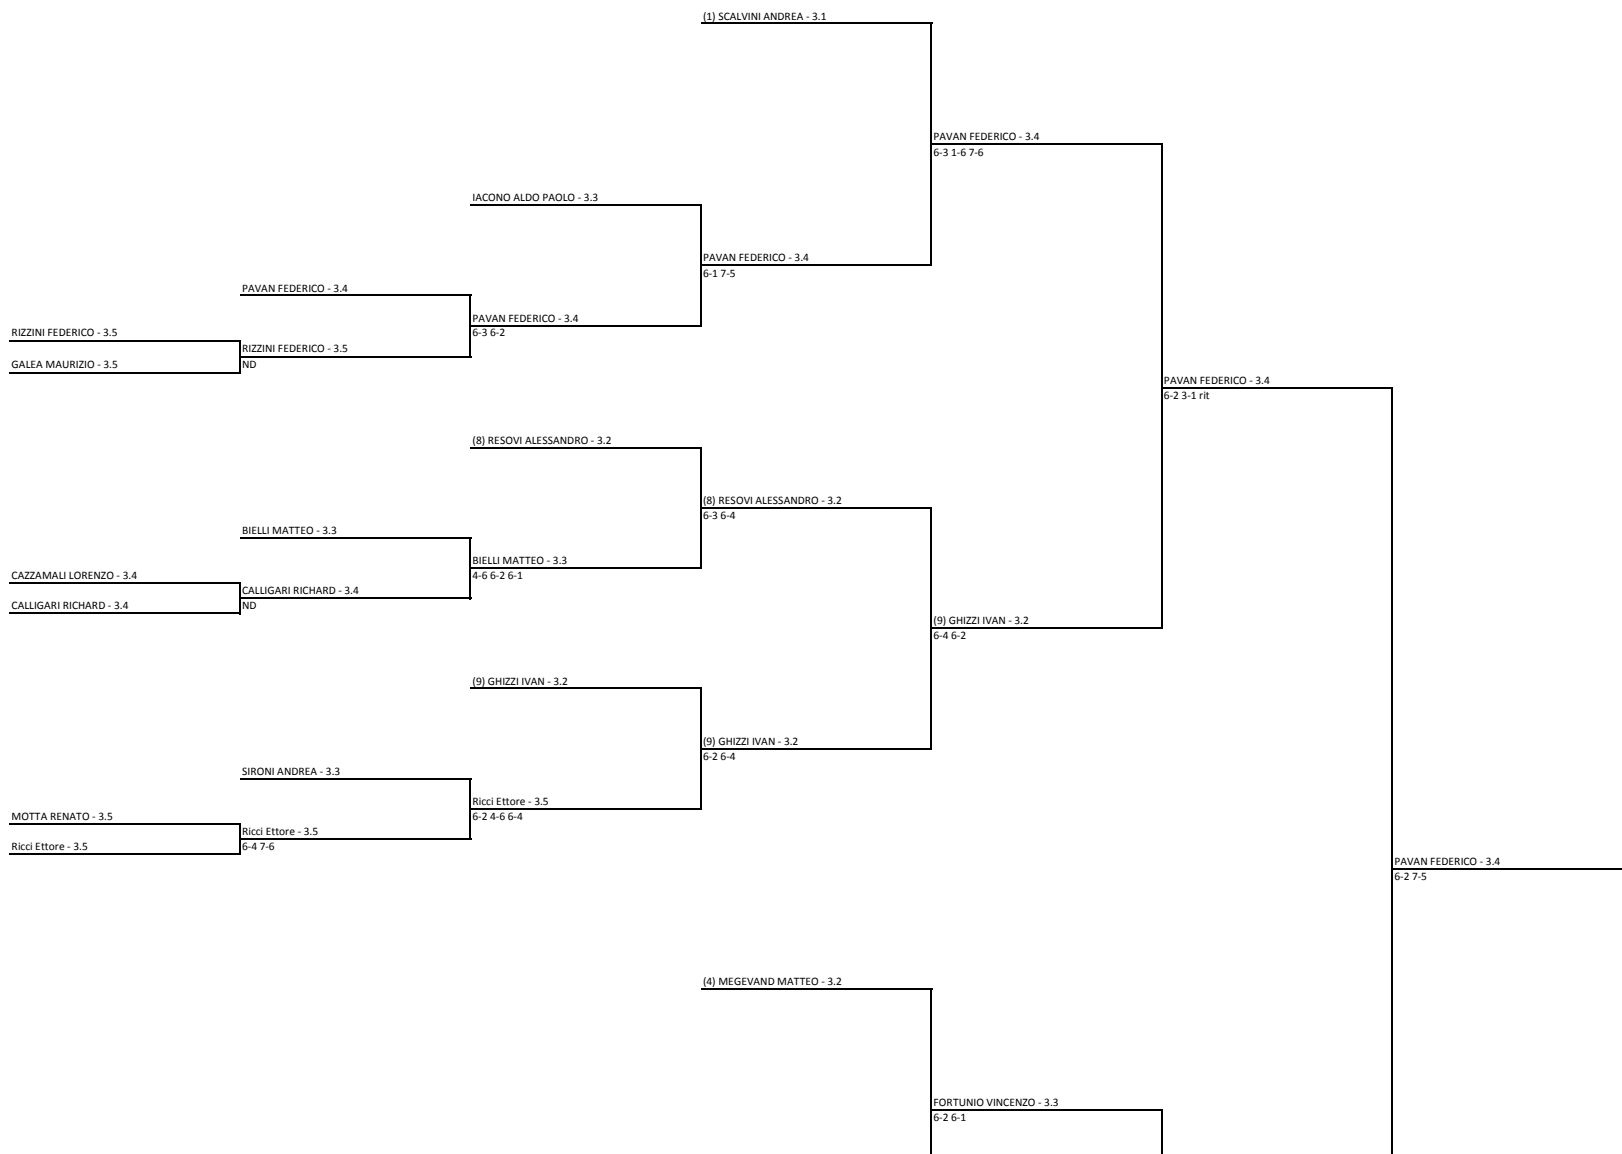

Singolare Maschile Open - Sezione Finale

01/07/2018 - 15/07/2018 Iscritti n° 47

Il Giudice Arbitro: RAURATI LORENZO