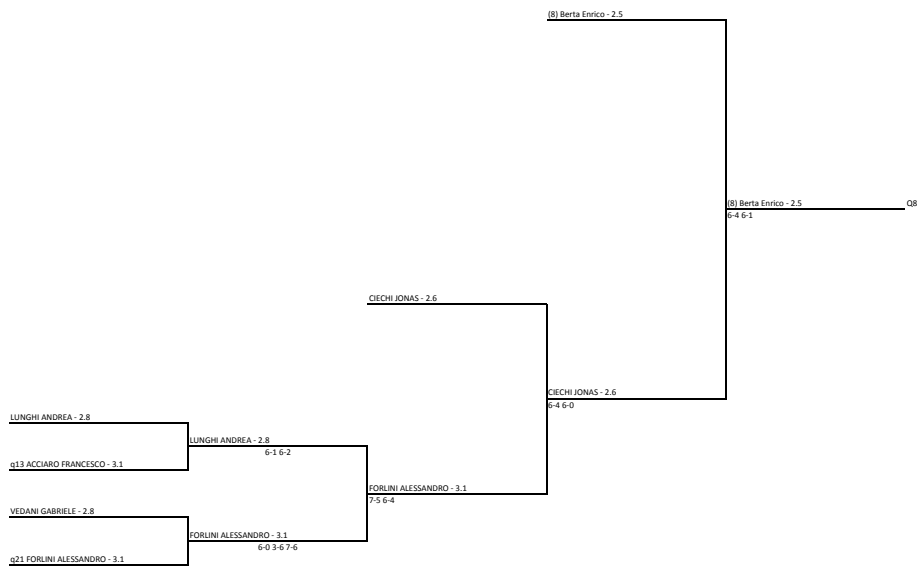

GFG SPORT SOCIETA' SPORTIVA DILETTANTISTICA ARL - GFG SPORT - DAVID LLOYD MALASPINA - Prequalificazioni Internazionali BNL d'Italia  
Singolare Maschile Open - Tabellone 2.8/2.5  
24/03/2018 - 10/04/2018 iscritti n° 125  
Tabellone compilato il 27/03/2018 alle ore 17:11 e subito esposto  
Il Giudice Arbitro: ANTONELLI NICOLA

(10) SAVOLDI ALESSIO - 2.5

NAVA LEONARDO - 2.7