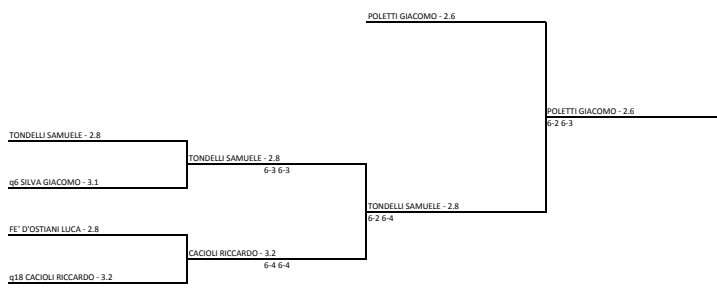

GFG SPORT SOCIETA' SPORTIVA DILETTANTISTICA ARL - GFG SPORT - DAVID LLOYD MALASPINA - Prequalificazioni Internazionali BNL d'Italia  
Singolare Maschile Open - Tabellone 2.8/2.5  
24/03/2018 - 10/04/2018 iscritti n° 125  
Tabellone compilato il 27/03/2018 alle ore 17:11 e subito esposto  
Il Giudice Arbitro: ANTONELLI NICOLA

(10) SAVOLDI ALESSIO - 2.5

NAVA LEONARDO - 2.7