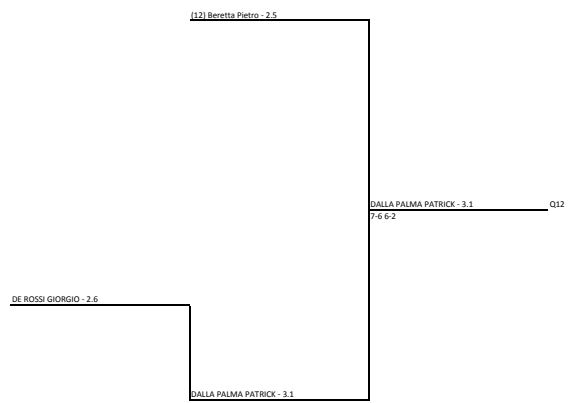

GFG SPORT SOCIETA' SPORTIVA DILETTANTISTICA ARL - GFG SPORT - DAVID LLOYD MALASPINA - Prequalificazioni Internazionali BNL d'Italia  
Singolare Maschile Open - Tabellone 2.8/2.5  
24/03/2018 - 10/04/2018 iscritti n° 125  
Tabellone compilato il 27/03/2018 alle ore 17:11 e subito esposto  
Il Giudice Arbitro: ANTONELLI NICOLA

(10) SAVOLDI ALESSIO - 2.5

NAVA LEONARDO - 2.7