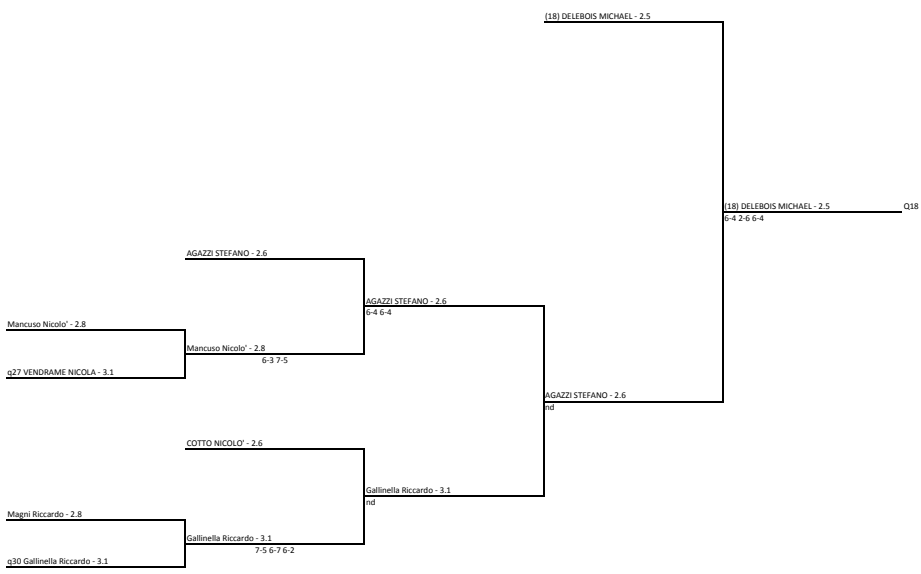

GFG SPORT SOCIETA' SPORTIVA DILETTANTISTICA ARL - GFG SPORT - DAVID LLOYD MALASPINA - Prequalificazioni Internazionali BNL d'Italia  
Singolare Maschile Open - Tabellone 2.8/2.5  
24/03/2018 - 10/04/2018 iscritti n° 125  
Tabellone compilato il 27/03/2018 alle ore 17:11 e subito esposto  
Il Giudice Arbitro: ANTONELLI NICOLA

(10) SAVOLDI ALESSIO - 2.5

NAVA LEONARDO - 2.7