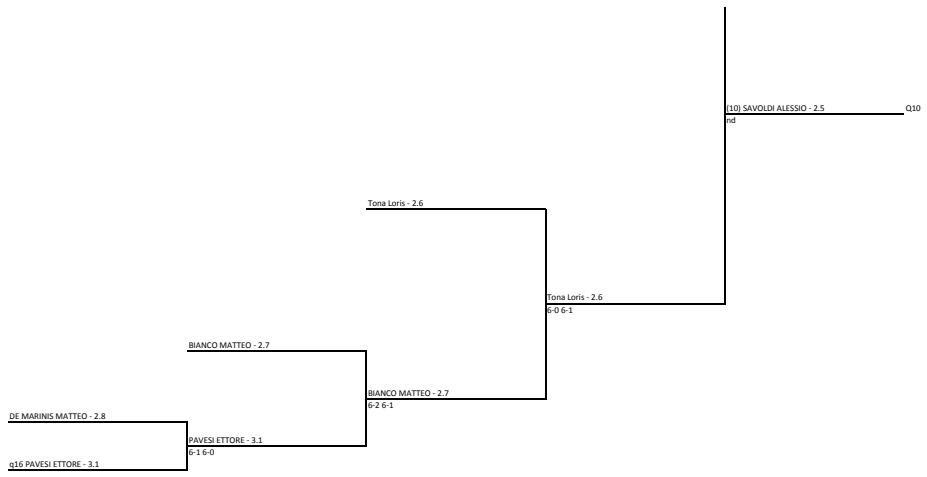

GFG SPORT SOCIETA' SPORTIVA DILETTANTISTICA ARL - GFG SPORT - DAVID LLOYD MALASPINA - Prequalificazioni Internazionali BNL d'Italia  
Singolare Maschile Open - Tabellone 2.8/2.5  
24/03/2018 - 10/04/2018 iscritti n° 125  
Tabellone compilato il 27/03/2018 alle ore 17:11 e subito esposto  
Il Giudice Arbitro: ANTONELLI NICOLA

(10) SAVOLDI ALESSIO - 2.5

NAVA LEONARDO - 2.7