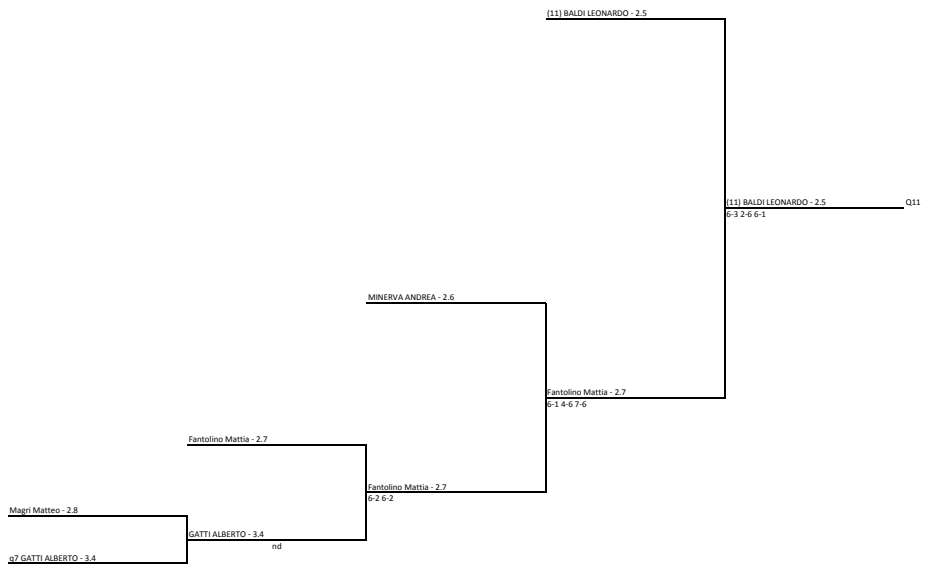

GFG SPORT SOCIETA' SPORTIVA DILETTANTISTICA ARL - GFG SPORT - DAVID LLOYD MALASPINA - Prequalificazioni Internazionali BNL d'Italia  
Singolare Maschile Open - Tabellone 2.8/2.5  
24/03/2018 - 10/04/2018 iscritti n° 125  
Tabellone compilato il 27/03/2018 alle ore 17:11 e subito esposto  
Il Giudice Arbitro: ANTONELLI NICOLA

(10) SAVOLDI ALESSIO - 2.5

NAVA LEONARDO - 2.7