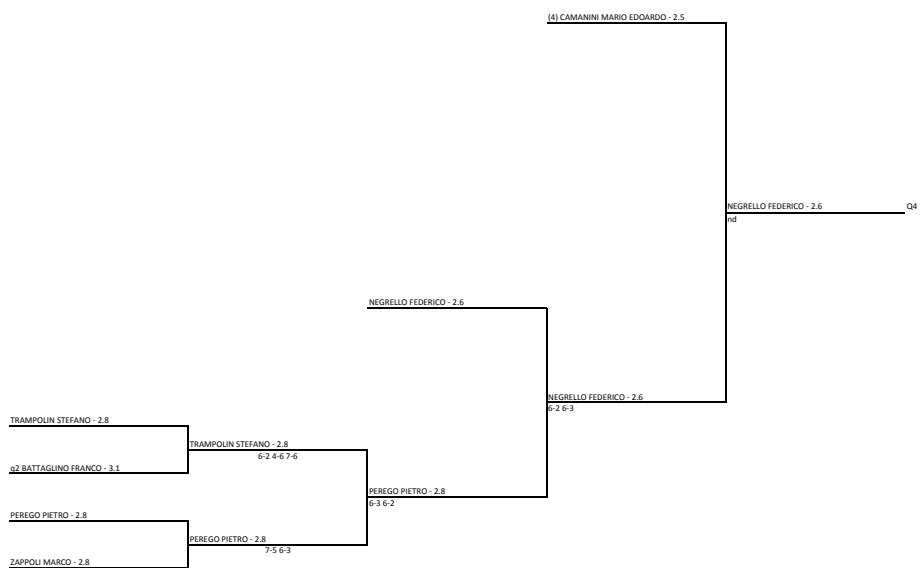

GFG SPORT SOCIETA' SPORTIVA DILETTANTISTICA ARL - GFG SPORT - DAVID LLOYD MALASPINA - Prequalificazioni Internazionali BNL d'Italia  
Singolare Maschile Open - Tabellone 2.8/2.5  
24/03/2018 - 10/04/2018 iscritti n° 125  
Tabellone compilato il 27/03/2018 alle ore 17:11 e subito esposto  
Il Giudice Arbitro: ANTONELLI NICOLA

(10) SAVOLDI ALESSIO - 2.5

NAVA LEONARDO - 2.7