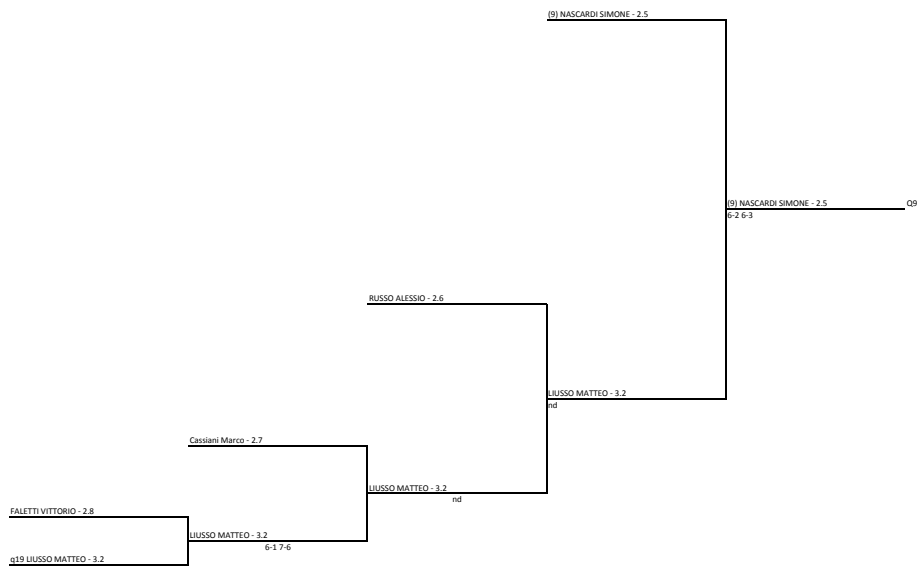

GFG SPORT SOCIETA' SPORTIVA DILETTANTISTICA ARL - GFG SPORT - DAVID LLOYD MALASPINA - Prequalificazioni Internazionali BNL d'Italia  
Singolare Maschile Open - Tabellone 2.8/2.5  
24/03/2018 - 10/04/2018 iscritti n° 125  
Tabellone compilato il 27/03/2018 alle ore 17:11 e subito esposto  
Il Giudice Arbitro: ANTONELLI NICOLA

(10) SAVOLDI ALESSIO - 2.5

NAVA LEONARDO - 2.7