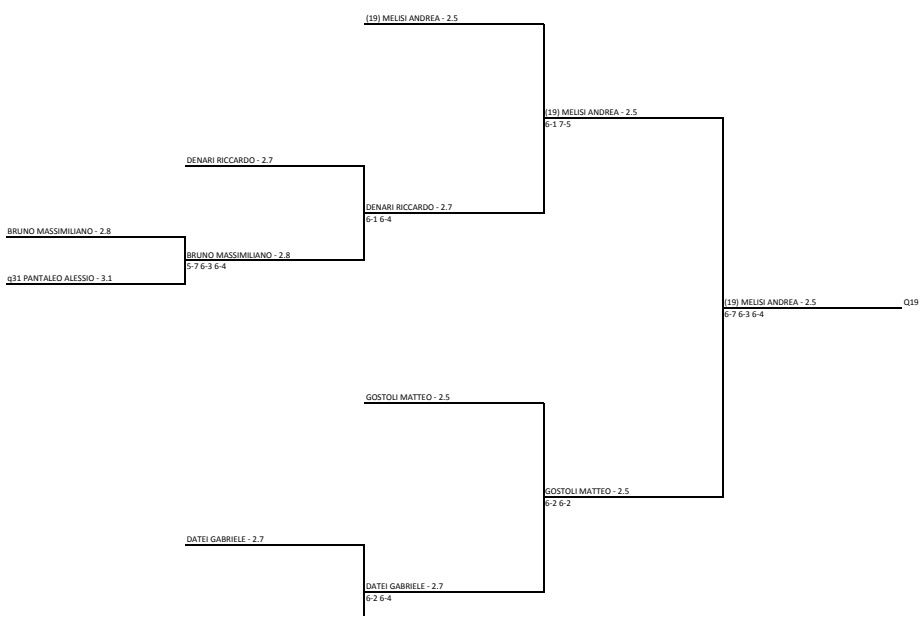

GFG SPORT SOCIETA' SPORTIVA DILETTANTISTICA ARL - GFG SPORT - DAVID LLOYD MALASPINA - Prequalificazioni Internazionali BNL d'Italia  
Singolare Maschile Open - Tabellone 2.8/2.5  
24/03/2018 - 10/04/2018 iscritti n° 125  
Tabellone compilato il 27/03/2018 alle ore 17:11 e subito esposto  
Il Giudice Arbitro: ANTONELLI NICOLA

(10) SAVOLDI ALESSIO - 2.5

NAVA LEONARDO - 2.7