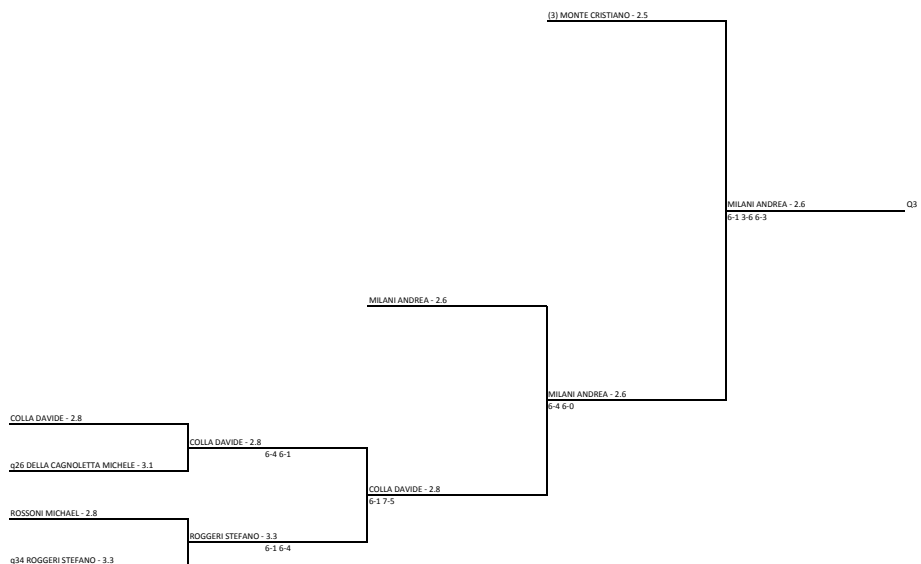

GFG SPORT SOCIETA' SPORTIVA DILETTANTISTICA ARL - GFG SPORT - DAVID LLOYD MALASPINA - Prequalificazioni Internazionali BNL d'Italia  
Singolare Maschile Open - Tabellone 2.8/2.5  
24/03/2018 - 10/04/2018 iscritti n° 125  
Tabellone compilato il 27/03/2018 alle ore 17:11 e subito esposto  
Il Giudice Arbitro: ANTONELLI NICOLA

(10) SAVOLDI ALESSIO - 2.5

NAVA LEONARDO - 2.7