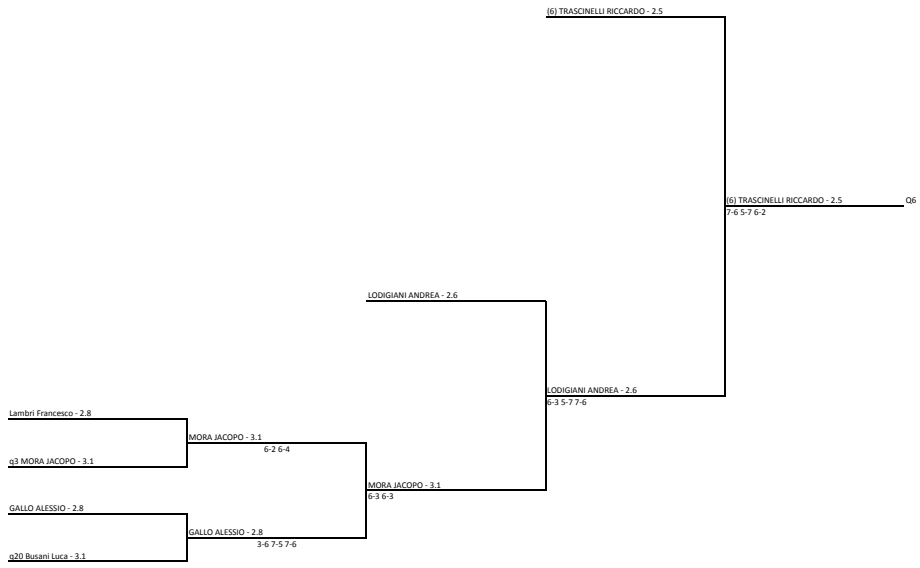

GFG SPORT SOCIETA' SPORTIVA DILETTANTISTICA ARL - GFG SPORT - DAVID LLOYD MALASPINA - Prequalificazioni Internazionali BNL d'Italia  
Singolare Maschile Open - Tabellone 2.8/2.5  
24/03/2018 - 10/04/2018 iscritti n° 125  
Tabellone compilato il 27/03/2018 alle ore 17:11 e subito esposto  
Il Giudice Arbitro: ANTONELLI NICOLA

(10) SAVOLDI ALESSIO - 2.5

NAVA LEONARDO - 2.7