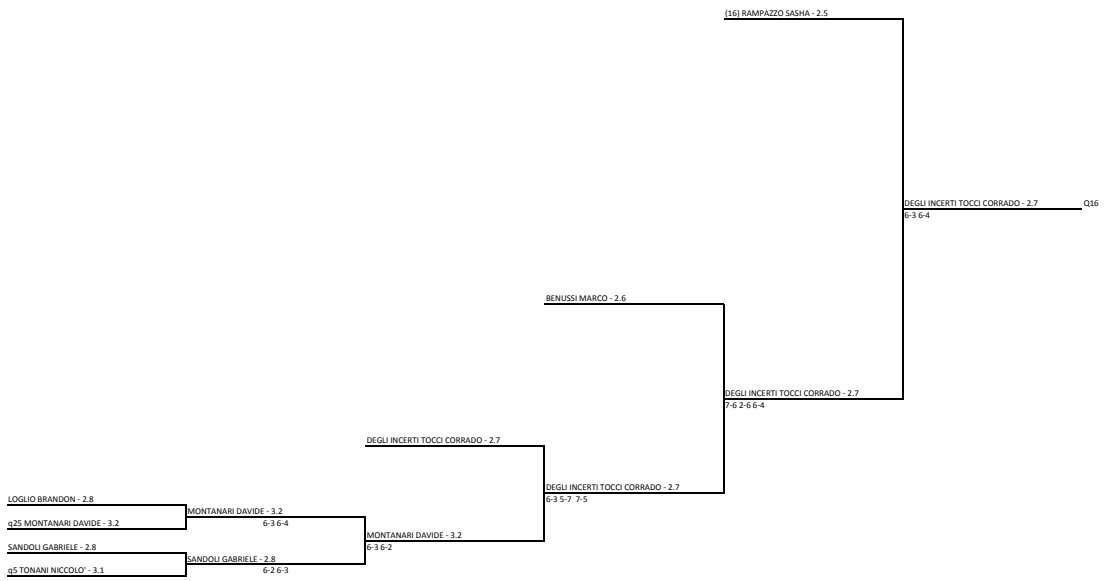

GFG SPORT SOCIETA' SPORTIVA DILETTANTISTICA ARL - GFG SPORT - DAVID LLOYD MALASPINA - Prequalificazioni Internazionali BNL d'Italia  
Singolare Maschile Open - Tabellone 2.8/2.5  
24/03/2018 - 10/04/2018 iscritti n° 125  
Tabellone compilato il 27/03/2018 alle ore 17:11 e subito esposto  
Il Giudice Arbitro: ANTONELLI NICOLA

(10) SAVOLDI ALESSIO - 2.5

NAVA LEONARDO - 2.7