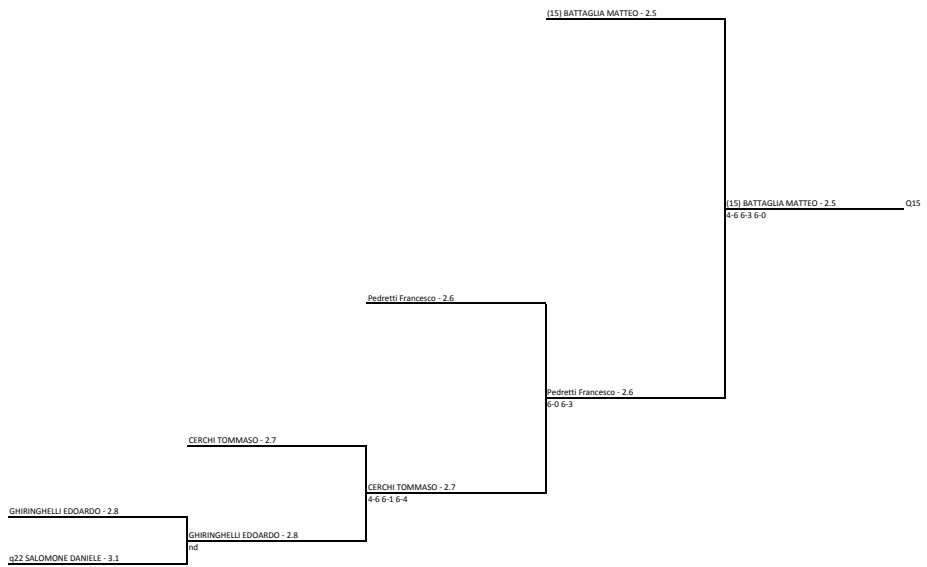

GFG SPORT SOCIETA' SPORTIVA DILETTANTISTICA ARL - GFG SPORT - DAVID LLOYD MALASPINA - Prequalificazioni Internazionali BNL d'Italia  
Singolare Maschile Open - Tabellone 2.8/2.5  
24/03/2018 - 10/04/2018 iscritti n° 125  
Tabellone compilato il 27/03/2018 alle ore 17:11 e subito esposto  
Il Giudice Arbitro: ANTONELLI NICOLA

(10) SAVOLDI ALESSIO - 2.5

NAVA LEONARDO - 2.7