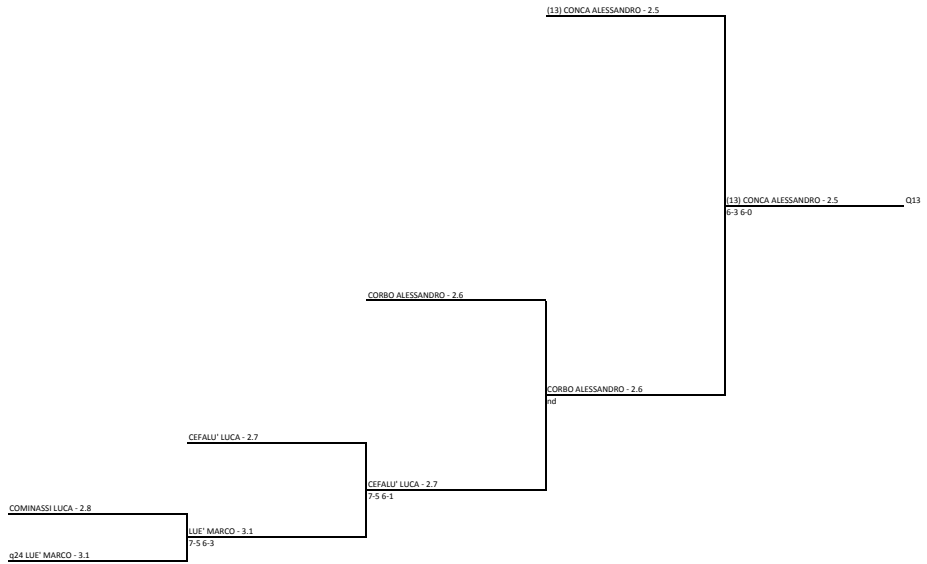

GFG SPORT SOCIETA' SPORTIVA DILETTANTISTICA ARL - GFG SPORT - DAVID LLOYD MALASPINA - Prequalificazioni Internazionali BNL d'Italia  
Singolare Maschile Open - Tabellone 2.8/2.5  
24/03/2018 - 10/04/2018 iscritti n° 125  
Tabellone compilato il 27/03/2018 alle ore 17:11 e subito esposto  
Il Giudice Arbitro: ANTONELLI NICOLA

(10) SAVOLDI ALESSIO - 2.5

NAVA LEONARDO - 2.7