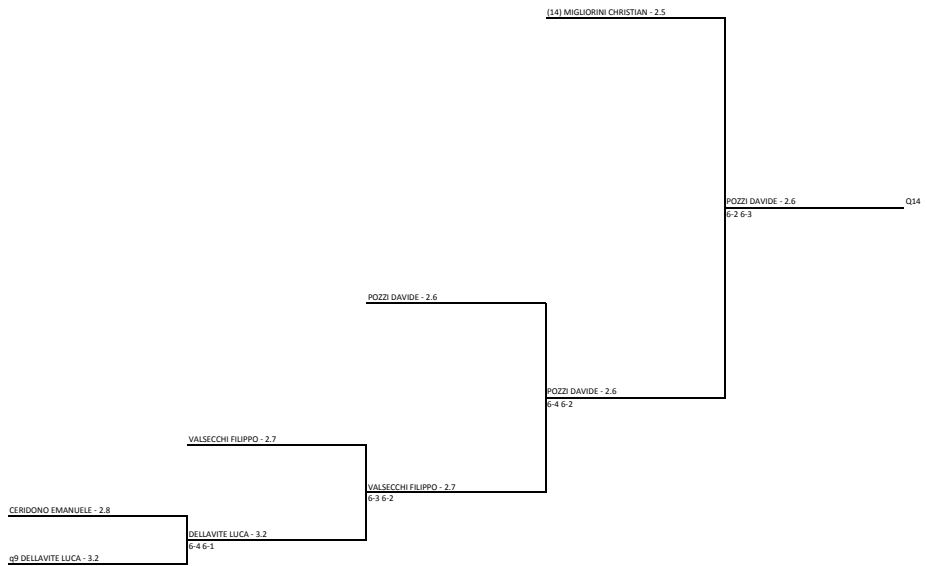

GFG SPORT SOCIETA' SPORTIVA DILETTANTISTICA ARL - GFG SPORT - DAVID LLOYD MALASPINA - Prequalificazioni Internazionali BNL d'Italia  
Singolare Maschile Open - Tabellone 2.8/2.5  
24/03/2018 - 10/04/2018 iscritti n° 125  
Tabellone compilato il 27/03/2018 alle ore 17:11 e subito esposto  
Il Giudice Arbitro: ANTONELLI NICOLA

(10) SAVOLDI ALESSIO - 2.5

NAVA LEONARDO - 2.7