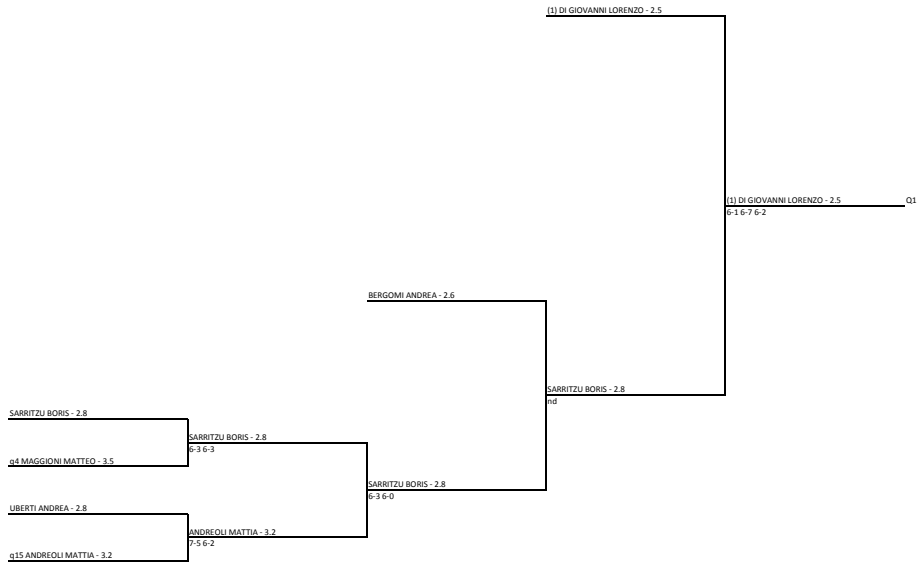

GFG SPORT SOCIETA' SPORTIVA DILETTANTISTICA ARL - GFG SPORT - DAVID LLOYD MALASPINA - Prequalificazioni Internazionali BNL d'Italia  
Singolare Maschile Open - Tabellone 2.8/2.5  
24/03/2018 - 10/04/2018 iscritti n° 125  
Tabellone compilato il 27/03/2018 alle ore 17:11 e subito esposto  
Il Giudice Arbitro: ANTONELLI NICOLA

(10) SAVOLDI ALESSIO - 2.5

NAVA LEONARDO - 2.7