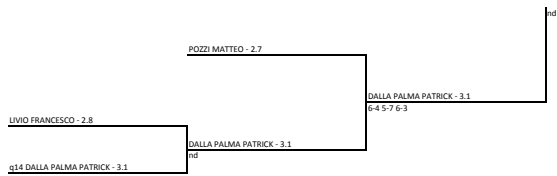

GFG SPORT SOCIETA' SPORTIVA DILETTANTISTICA ARL - GFG SPORT - DAVID LLOYD MALASPINA - Prequalificazioni Internazionali BNL d'Italia  
Singolare Maschile Open - Tabellone 2.8/2.5  
24/03/2018 - 10/04/2018 iscritti n° 125  
Tabellone compilato il 27/03/2018 alle ore 17:11 e subito esposto  
Il Giudice Arbitro: ANTONELLI NICOLA

(10) SAVOLDI ALESSIO - 2.5

NAVA LEONARDO - 2.7