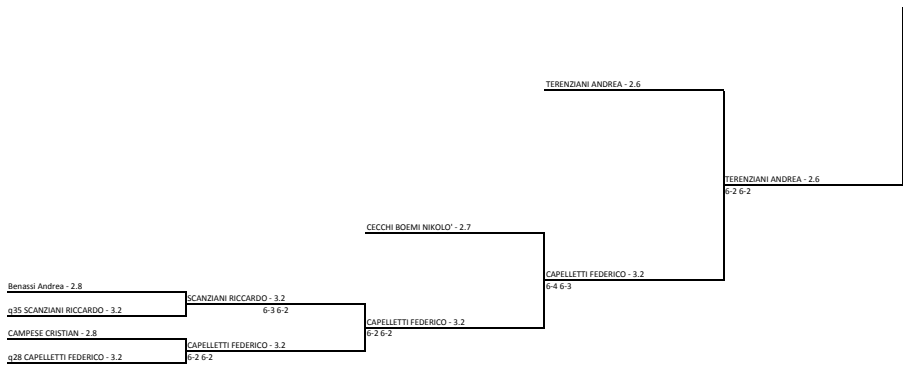

GFG SPORT SOCIETA' SPORTIVA DILETTANTISTICA ARL - GFG SPORT - DAVID LLOYD MALASPINA - Prequalificazioni Internazionali BNL d'Italia  
Singolare Maschile Open - Tabellone 2.8/2.5  
24/03/2018 - 10/04/2018 iscritti n° 125  
Tabellone compilato il 27/03/2018 alle ore 17:11 e subito esposto  
Il Giudice Arbitro: ANTONELLI NICOLA

(10) SAVOLDI ALESSIO - 2.5

NAVA LEONARDO - 2.7