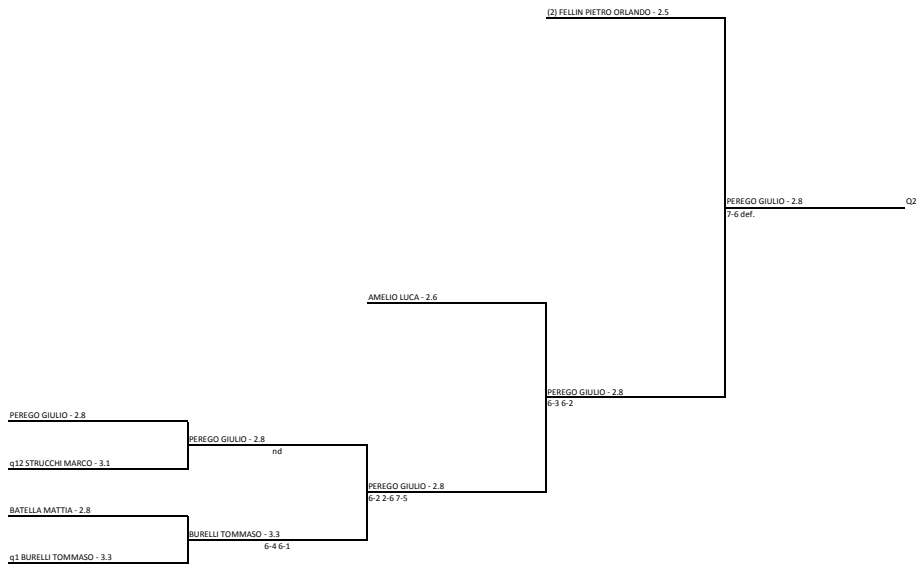

GFG SPORT SOCIETA' SPORTIVA DILETTANTISTICA ARL - GFG SPORT - DAVID LLOYD MALASPINA - Prequalificazioni Internazionali BNL d'Italia  
Singolare Maschile Open - Tabellone 2.8/2.5  
24/03/2018 - 10/04/2018 iscritti n° 125  
Tabellone compilato il 27/03/2018 alle ore 17:11 e subito esposto  
Il Giudice Arbitro: ANTONELLI NICOLA

(10) SAVOLDI ALESSIO - 2.5

NAVA LEONARDO - 2.7