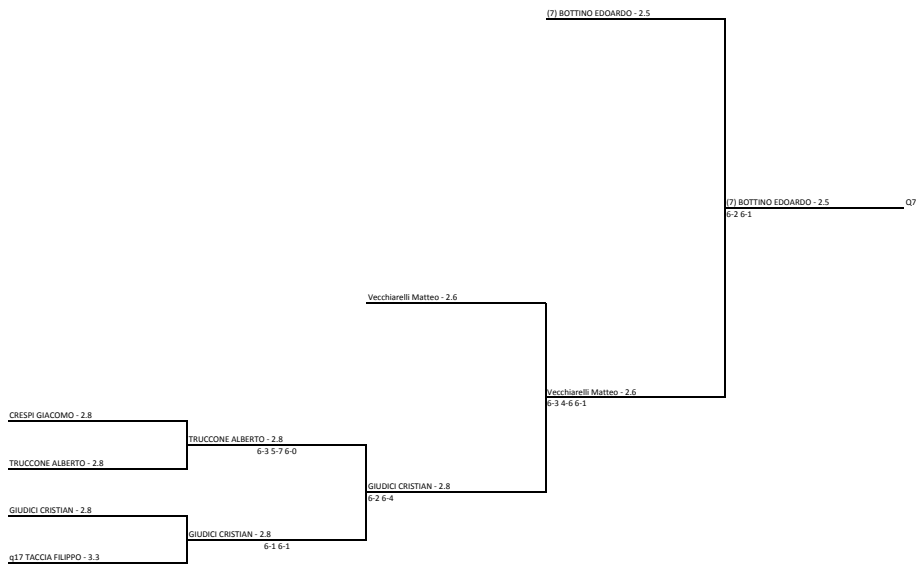

GFG SPORT SOCIETA' SPORTIVA DILETTANTISTICA ARL - GFG SPORT - DAVID LLOYD MALASPINA - Prequalificazioni Internazionali BNL d'Italia  
Singolare Maschile Open - Tabellone 2.8/2.5  
24/03/2018 - 10/04/2018 iscritti n° 125  
Tabellone compilato il 27/03/2018 alle ore 17:11 e subito esposto  
Il Giudice Arbitro: ANTONELLI NICOLA

(10) SAVOLDI ALESSIO - 2.5

NAVA LEONARDO - 2.7