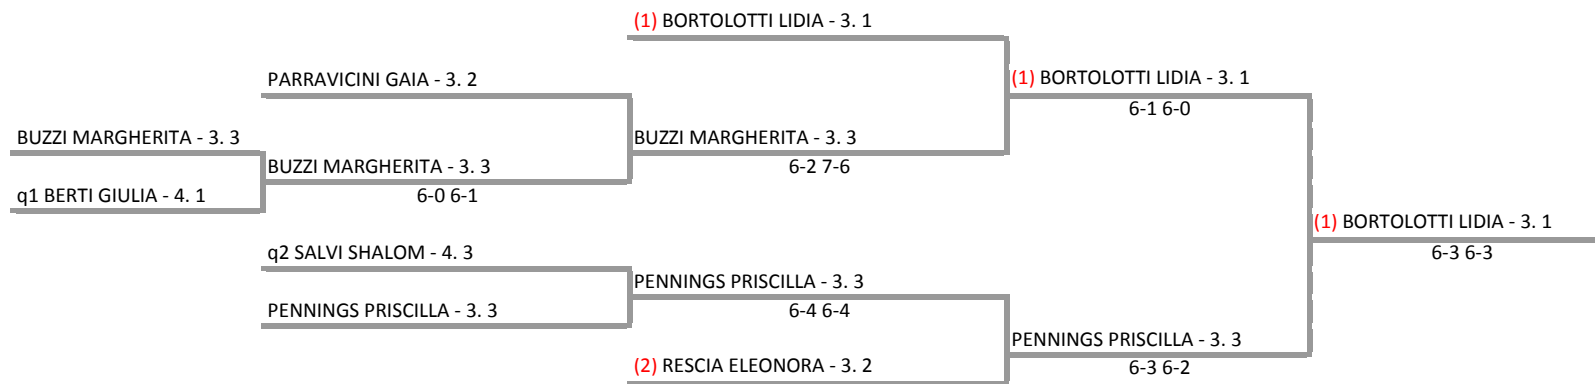

GFG SPORT SSD ARL - LOMB. 755 GFG SPORT - Lim 3.1 M+F MALASPINA SPORTING CLUB  
Torneo Femminile - TABELLONE FINALE

24/08/2017 - 31/08/2017 iscritti n° 7

Tabellone compilato il 22/08/2017 alle ore 17:08 e subito esposto  
Il Giudice Arbitro: GAT2 GIUSEPPE COSTA