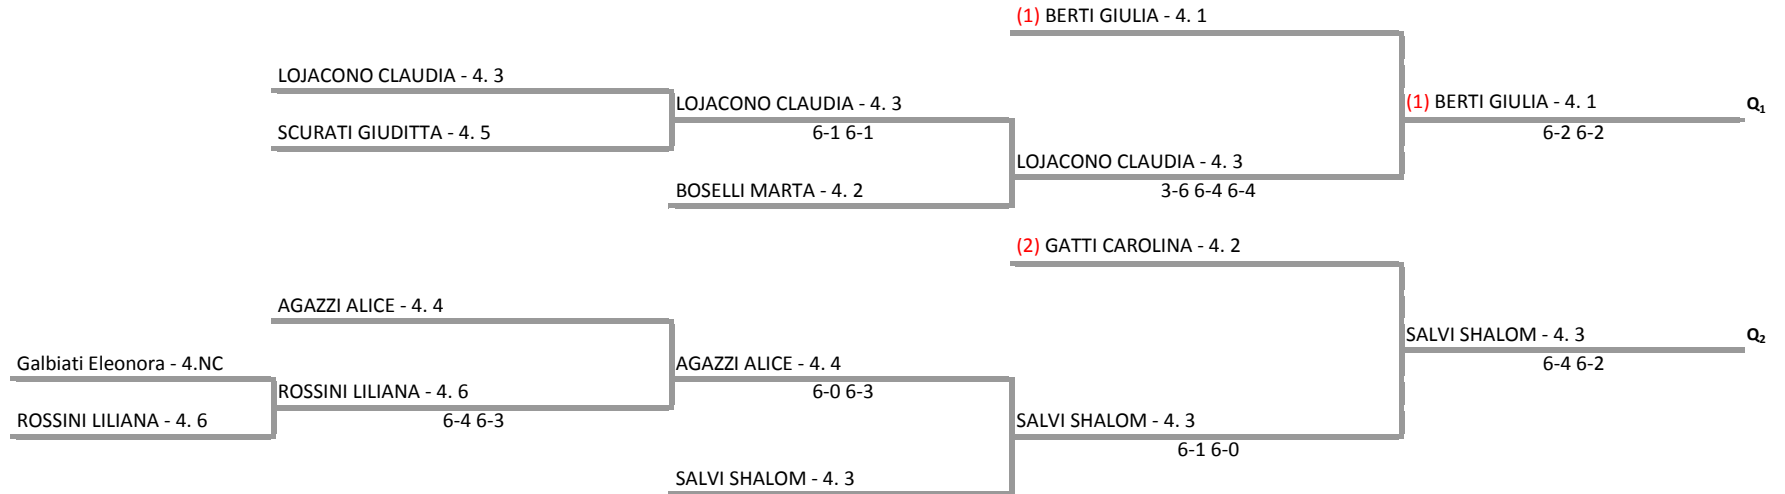

GFG SPORT SSD ARL - LOMB. 755 GFG SPORT - Lim 3.1 M+F MALASPINA SPORTING CLUB
Torneo Femminile - TABELLONEINIZIALE

24/08/2017 - 31/08/2017 iscritti n° 9

Tabellone compilato il 22/08/2017 alle ore 17:03 e subito esposto
Il Giudice Arbitro: GAT2 GIUSEPPE COSTA