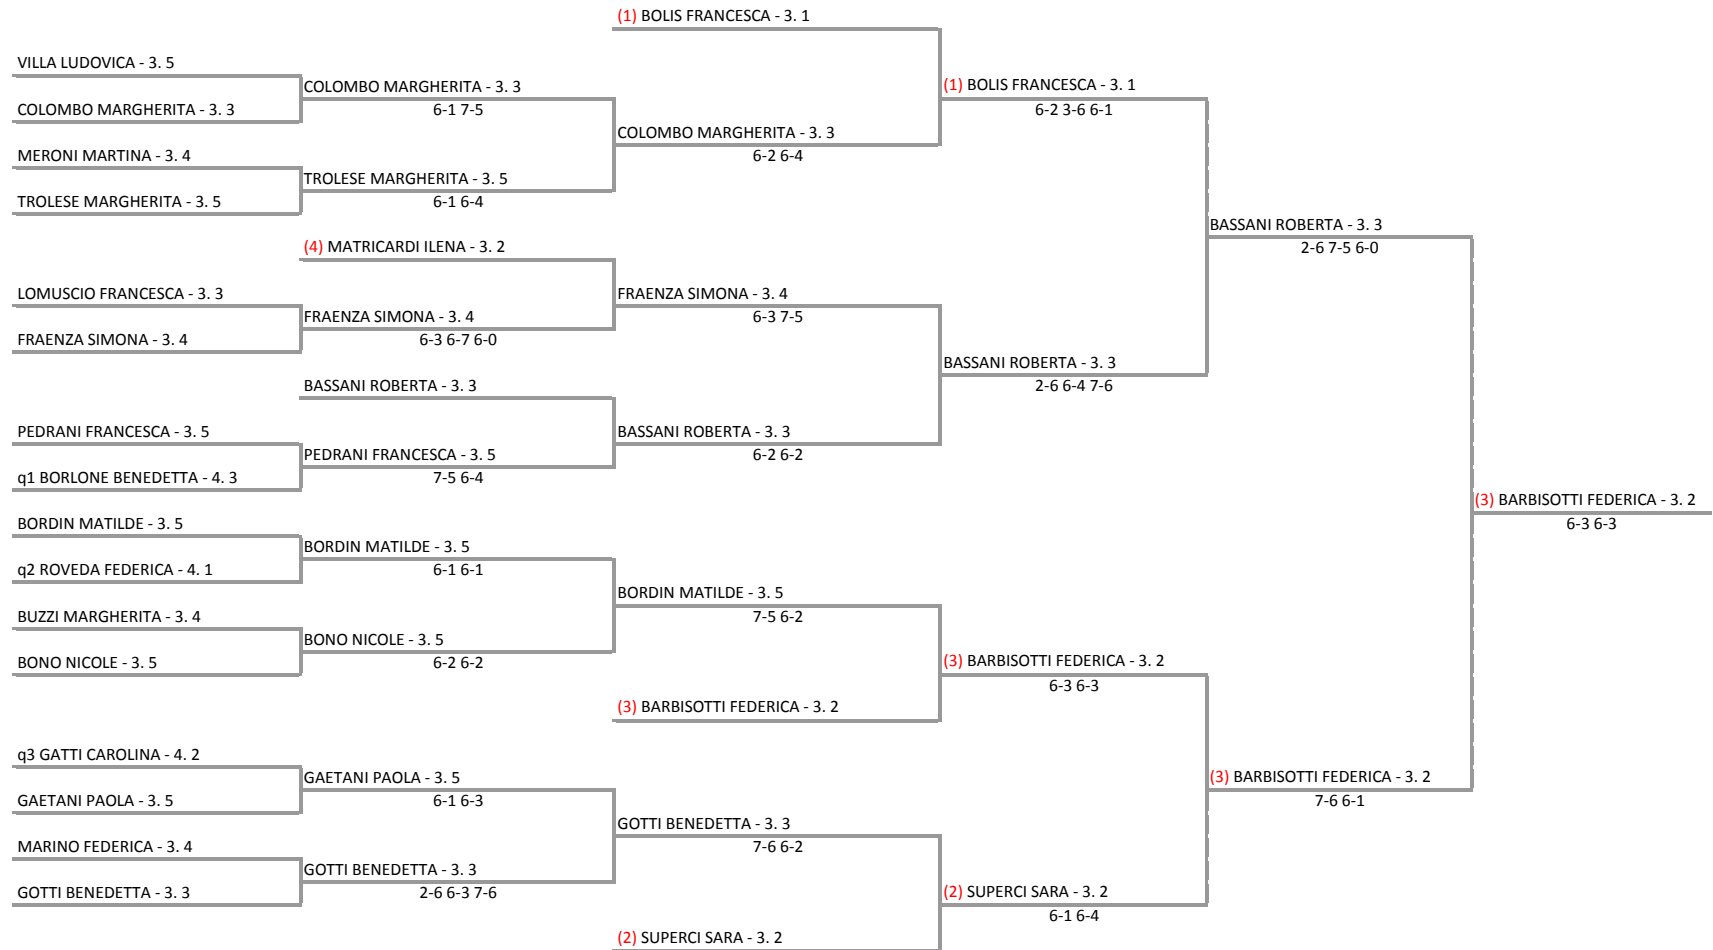

GFG SPORT SSD ARL - LOMB. 383 - GFG SPORT - Lim 3.1 M+F Malaspina Sporting Club
Torneo Femminile - Sezione Finale

20/05/2017 - 03/06/2017 iscritti n° 21

Tabellone compilato il 18/05/2017 alle ore 19:55 e subito esposto
Il Giudice Arbitro: GAT3 LORENZO RAURATI, GAT1 FILIPPO STUCCHI

Federazione Italiana Tennis - Sistema Gestione Automatizzata Tornei - Copyright 2012
I tabelloni generati con il Sistema S.G.A.T. possono essere liberamente pubblicati e impaginati in altre forme mantenendo presente e inalterato questo disclaimer.