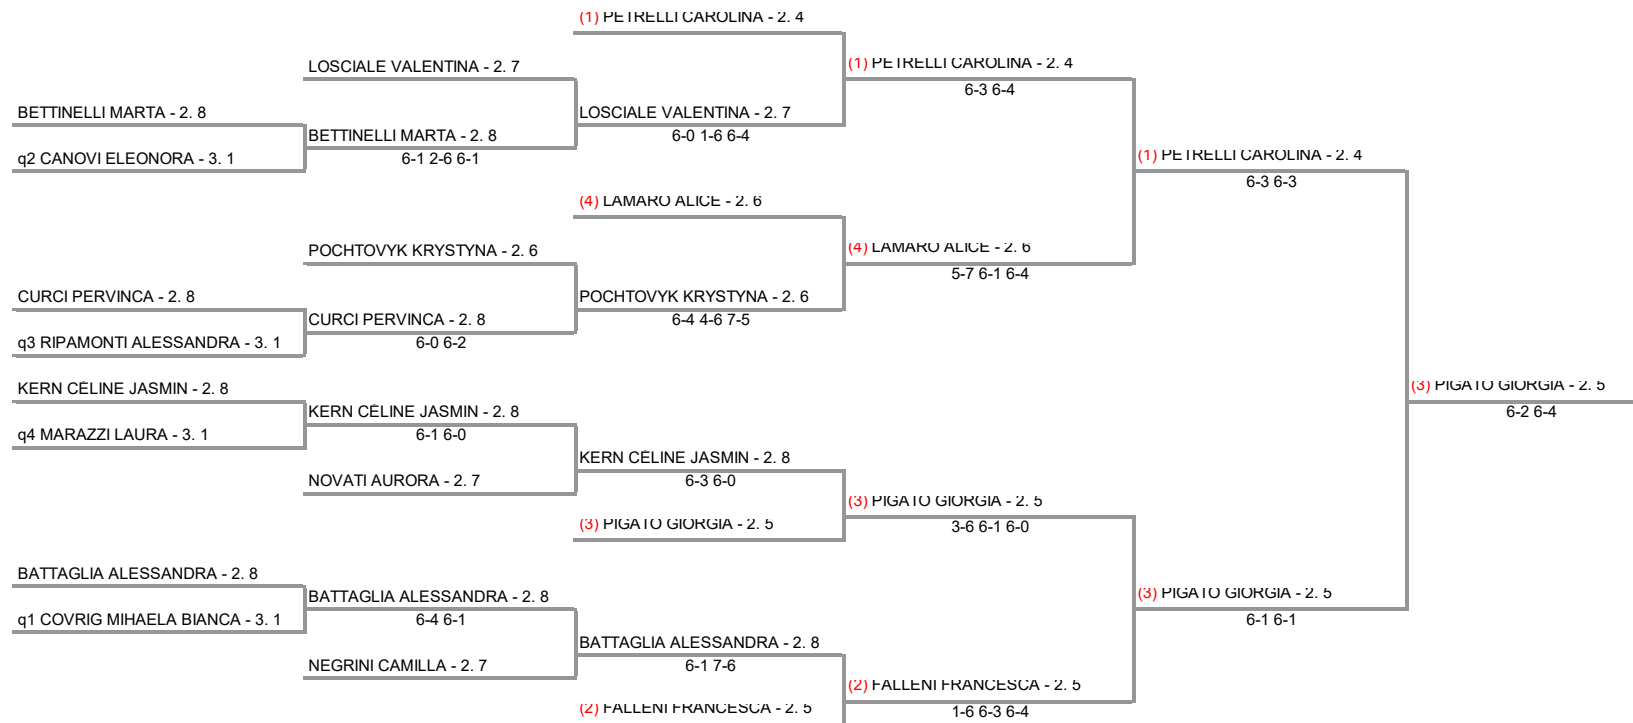

GFG SPORT SSD ARL - LOMB. 632 GFG OPEN MEDIOLANUM 3700 € - Malaspina Sporting Club
Torneo Femminile - Sezione Finale

03/09/2016 - 17/09/2016 iscritti n° 16

Tabellone compilato il 08/09/2016 alle ore 19:23 e subito esposto
Il Giudice Arbitro: GAT3 LORENZO RAURATI, GAT1 FILIPPO STUCCHI