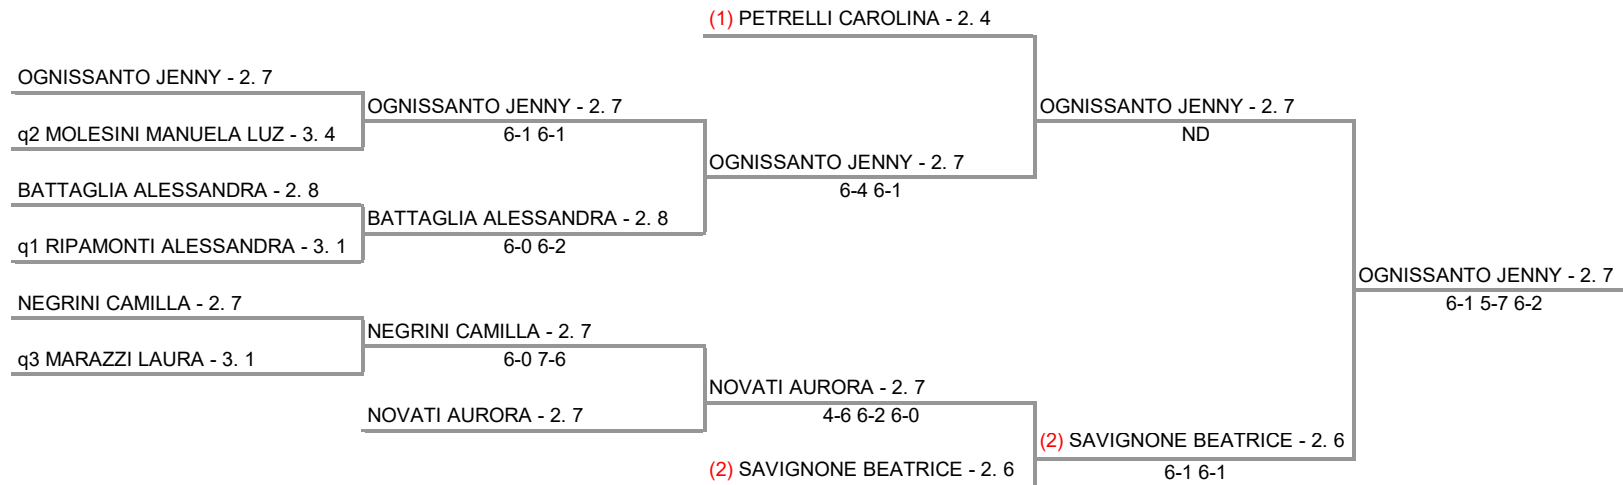

**GFG SPORT SSD ARL - LOMB. 572 GFG Lim. 2.4 M+F Malaspina Sporting Club
Torneo Femminile - Tabellone finale**

21/07/2016 - 31/07/2016 iscritti n° 9

**Tabellone compilato il 20/07/2016 alle ore 18:25 e subito esposto
Il Giudice Arbitro: GAT3 LORENZO RAURATI**