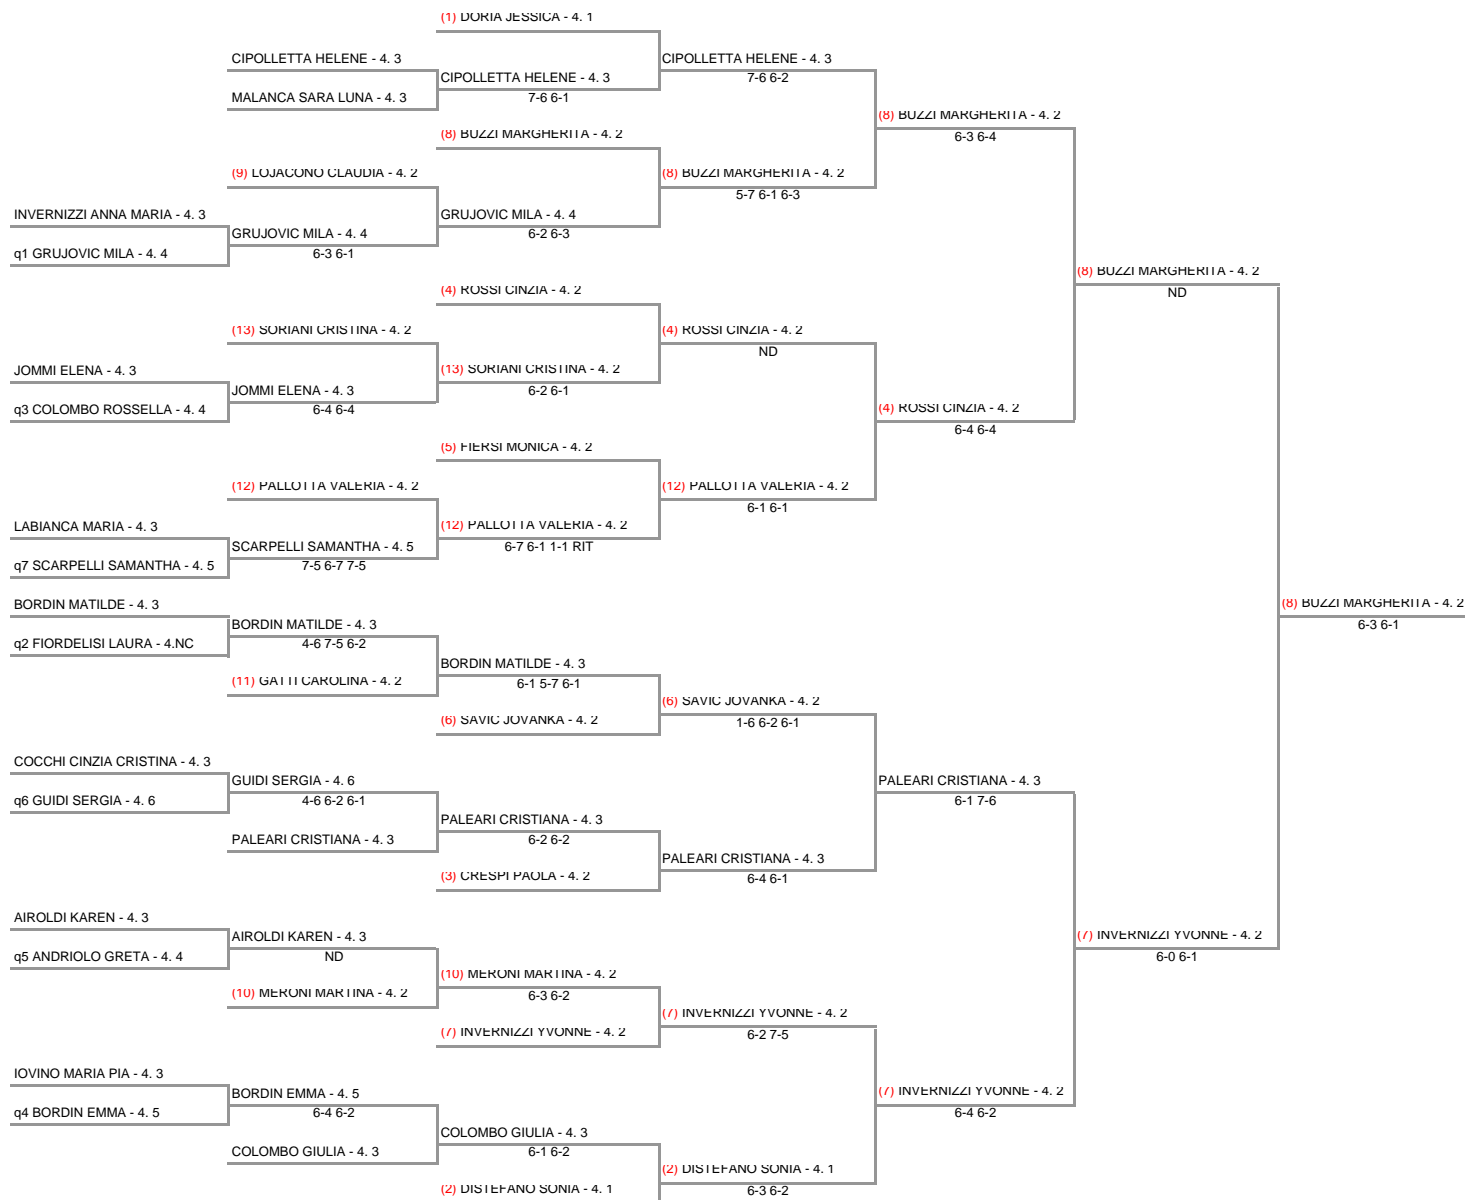

FFG SPORT SSD ARL - LOMB. 232 FFG Lim. 4.1 M+F Malaspina Sporting Club  
Torneo Lim. 4.1 Femminile - SEZIONE FINALE

09/04/2016 - 23/04/2016 iscritti n° 31

Tabellone compilato il 07/04/2016 alle ore 19:09 e subito esposto  
Il Giudice Arbitro: GAT3 LORENZO RAURATI, GAT1 FILIPPO STUCCHI