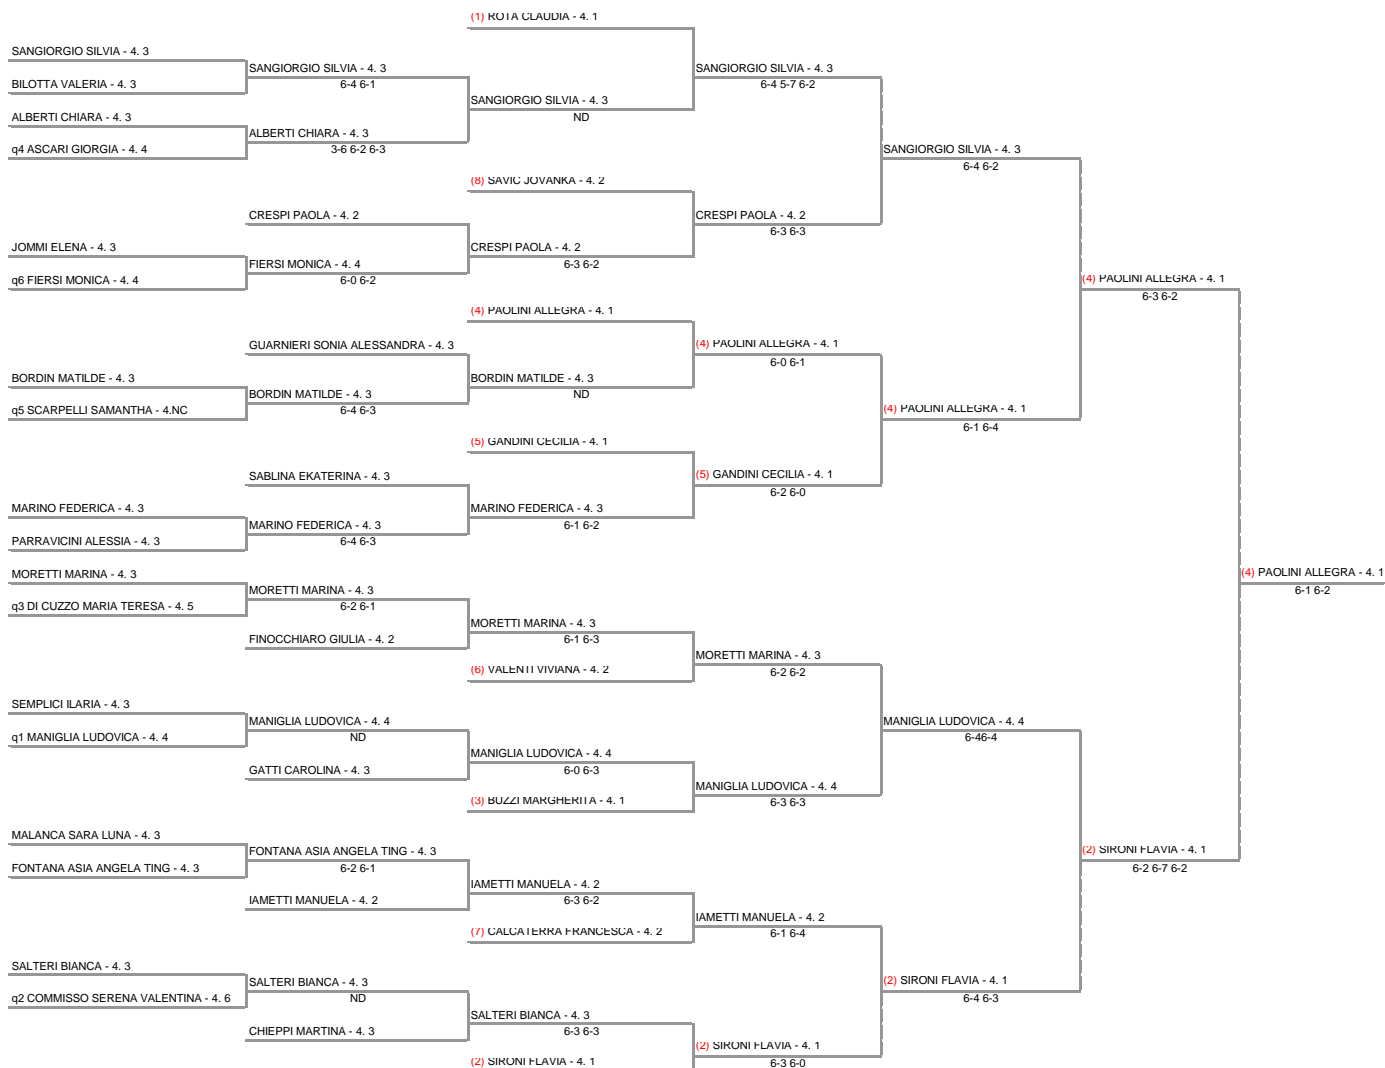

GFG SPORT SSD ARL - LOMB. 616 GFG - Torneo Lim. 4.1 M+F Malaspina Sporting Club
Torneo Femminile - Tabellone finale

19/09/2015 - 02/10/2015 iscritti n° 33

Tabellone compilato il 17/09/2015 alle ore 17:13 e subito esposto
Il Giudice Arbitro: GAT3 LORENZO RAURATI, GAT1 FILIPPO STUCCHI