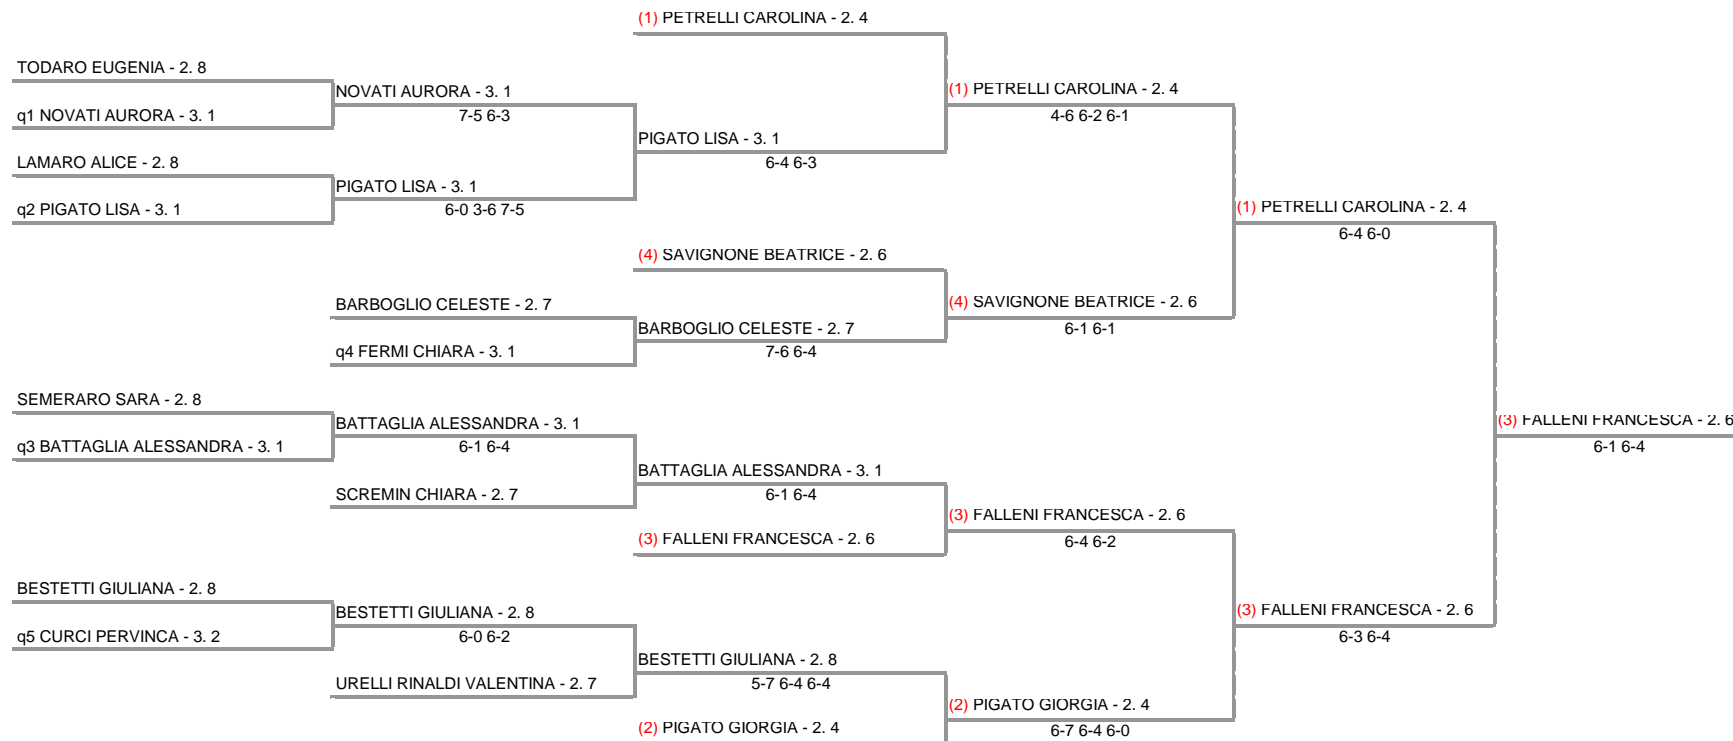

**GFG SPORT SSD ARL - LOMB. 615 GFG - Torneo OPEN M+F Malaspina Sporting Club  
Torneo Femminile - tabellone finale**

12/09/2015 - 26/09/2015 iscritti n° 16

Tabellone compilato il 13/09/2015 alle ore 14:38 e subito esposto  
Il Giudice Arbitro: GAT3 LORENZO RAURATI