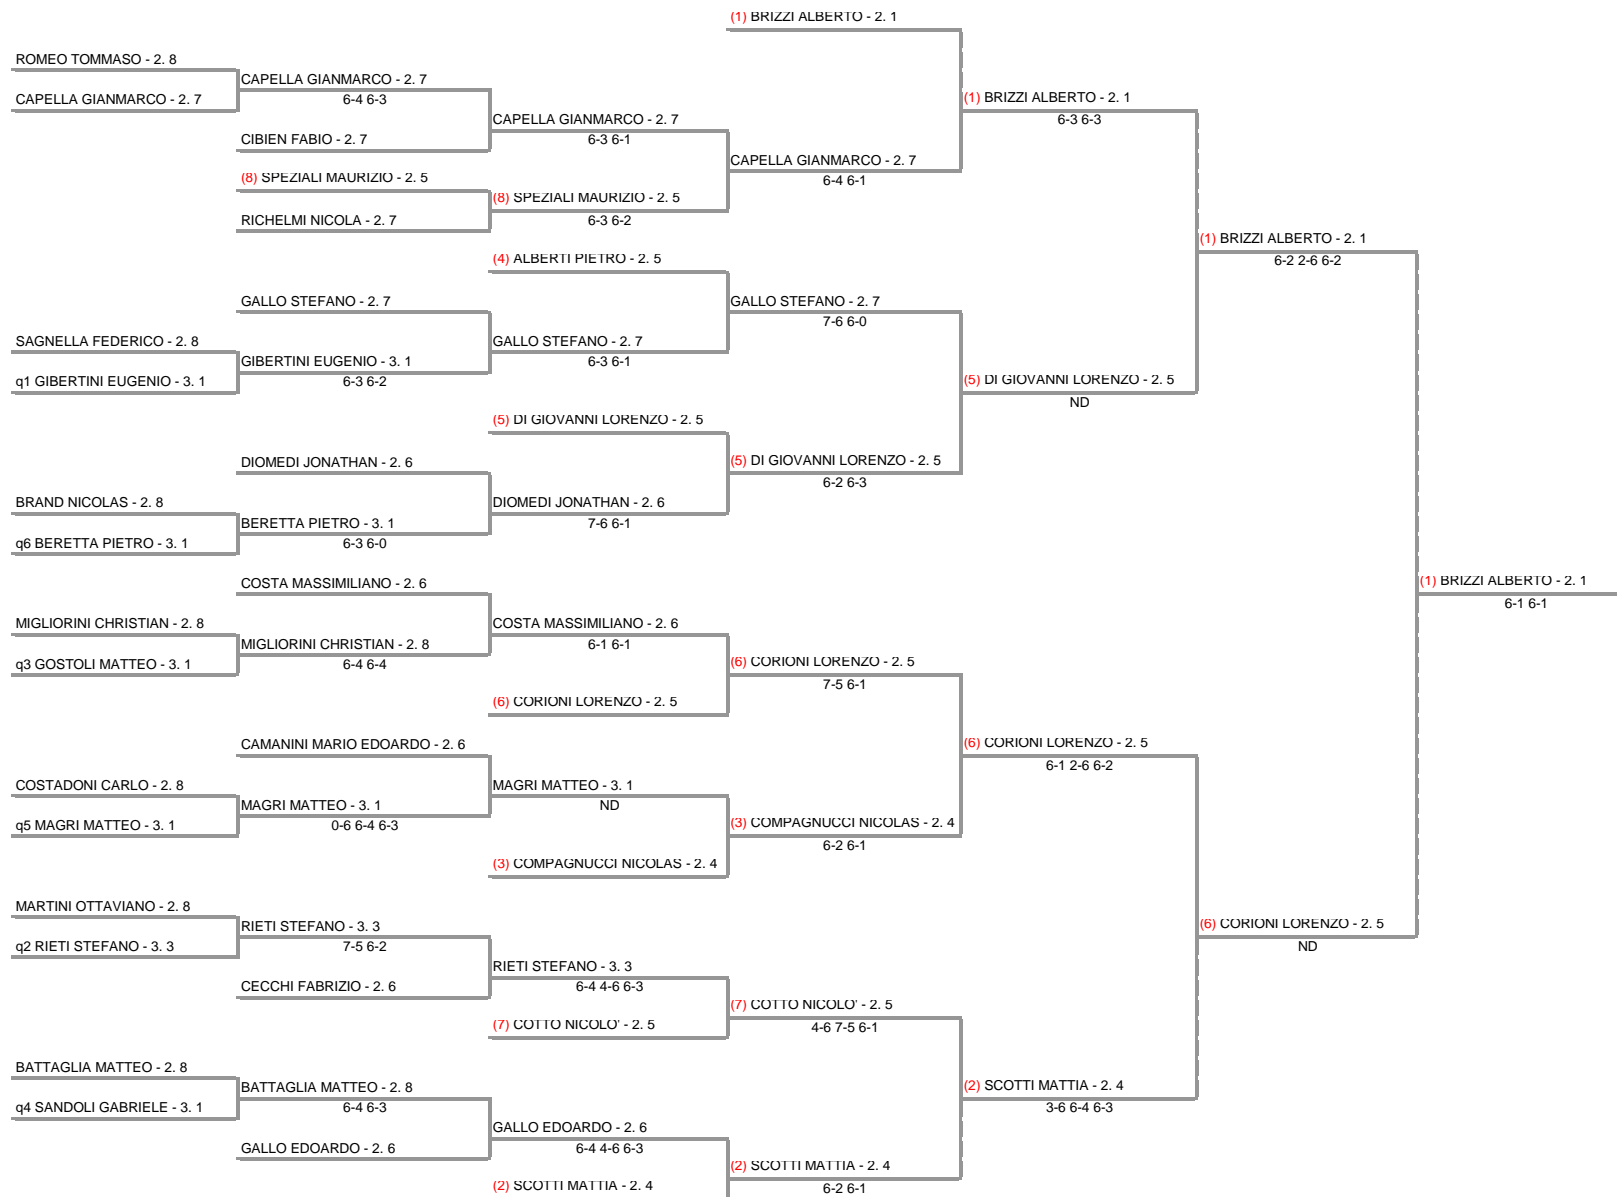

FGF SPORT SSD ARL - LOMB. 615 FGF - Torneo OPEN M+F Malaspina Sporting Club
Torneo Maschile - tabellone finale

12/09/2015 - 26/09/2015 iscritti n° 30

Tabellone compilato il 13/09/2015 alle ore 14:33 e subito esposto
Il Giudice Arbitro: GAT3 LORENZO RAURATI