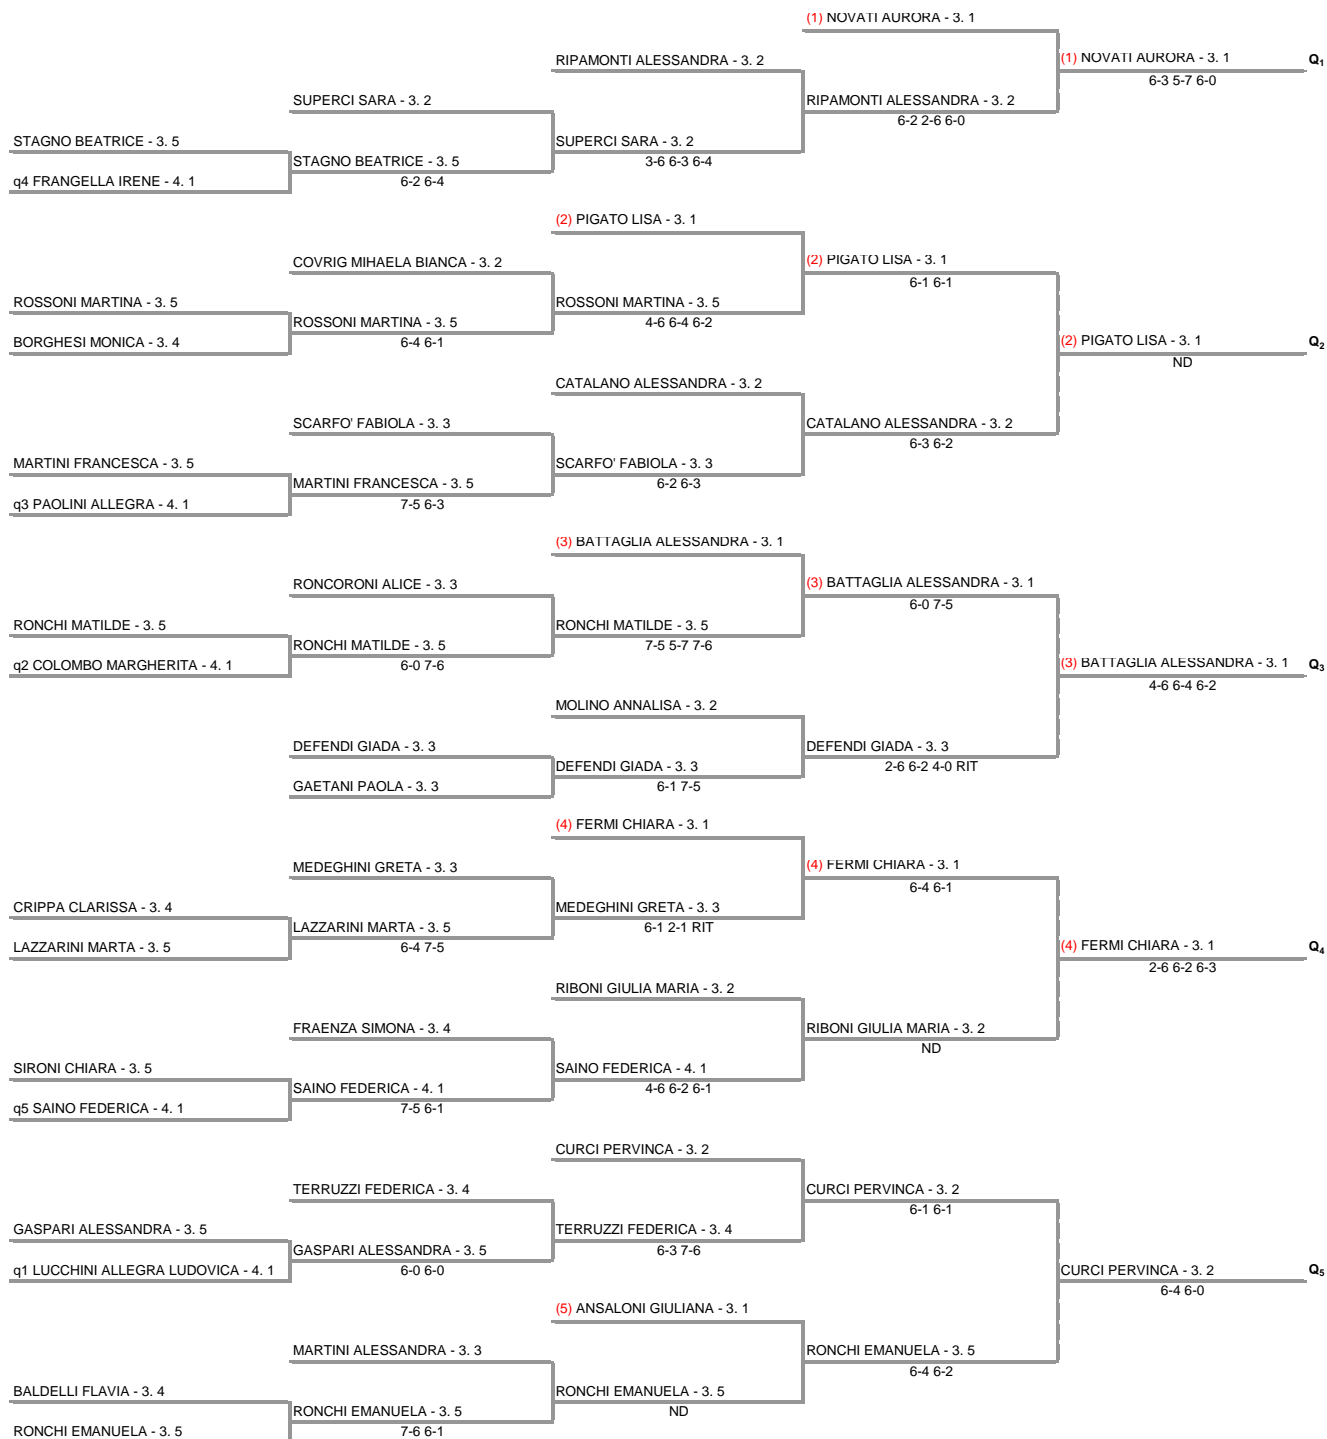

GFG SPORT SSD ARL - LOMB. 615 GFG - Torneo OPEN M+F Malaspina Sporting Club
Torneo Femminile - tabellone 3.5-3.4-3.3-3.2-3.1

12/09/2015 - 26/09/2015 iscritti n° 36

Tabellone compilato il 10/09/2015 alle ore 17:36 e subito esposto
Il Giudice Arbitro: GAT3 LORENZO RAURATI