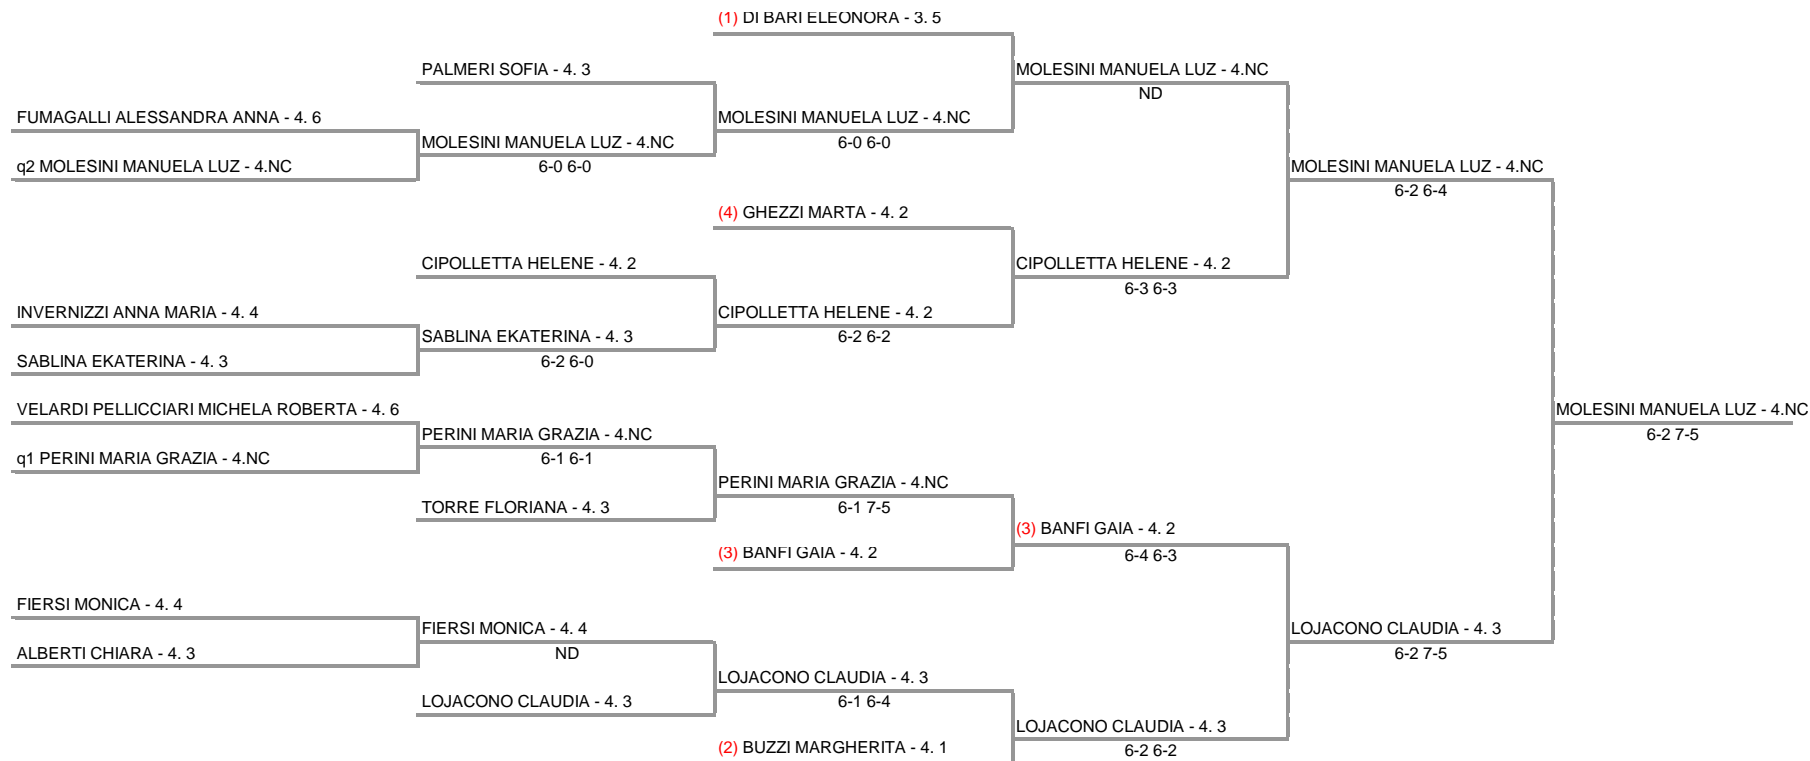

**GFG SPORT SSD ARL - LOMB. 520 GFG Torneo Lim. 3.3 M+F Malaspina Sporting Club
Torneo Femminile - TABELLONE FINALE**

18/07/2015 - 31/07/2015 iscritti n° 16

**Tabellone compilato il 16/07/2015 alle ore 22:41 e subito esposto
Il Giudice Arbitro: GAT3 LORENZO RAURATI**