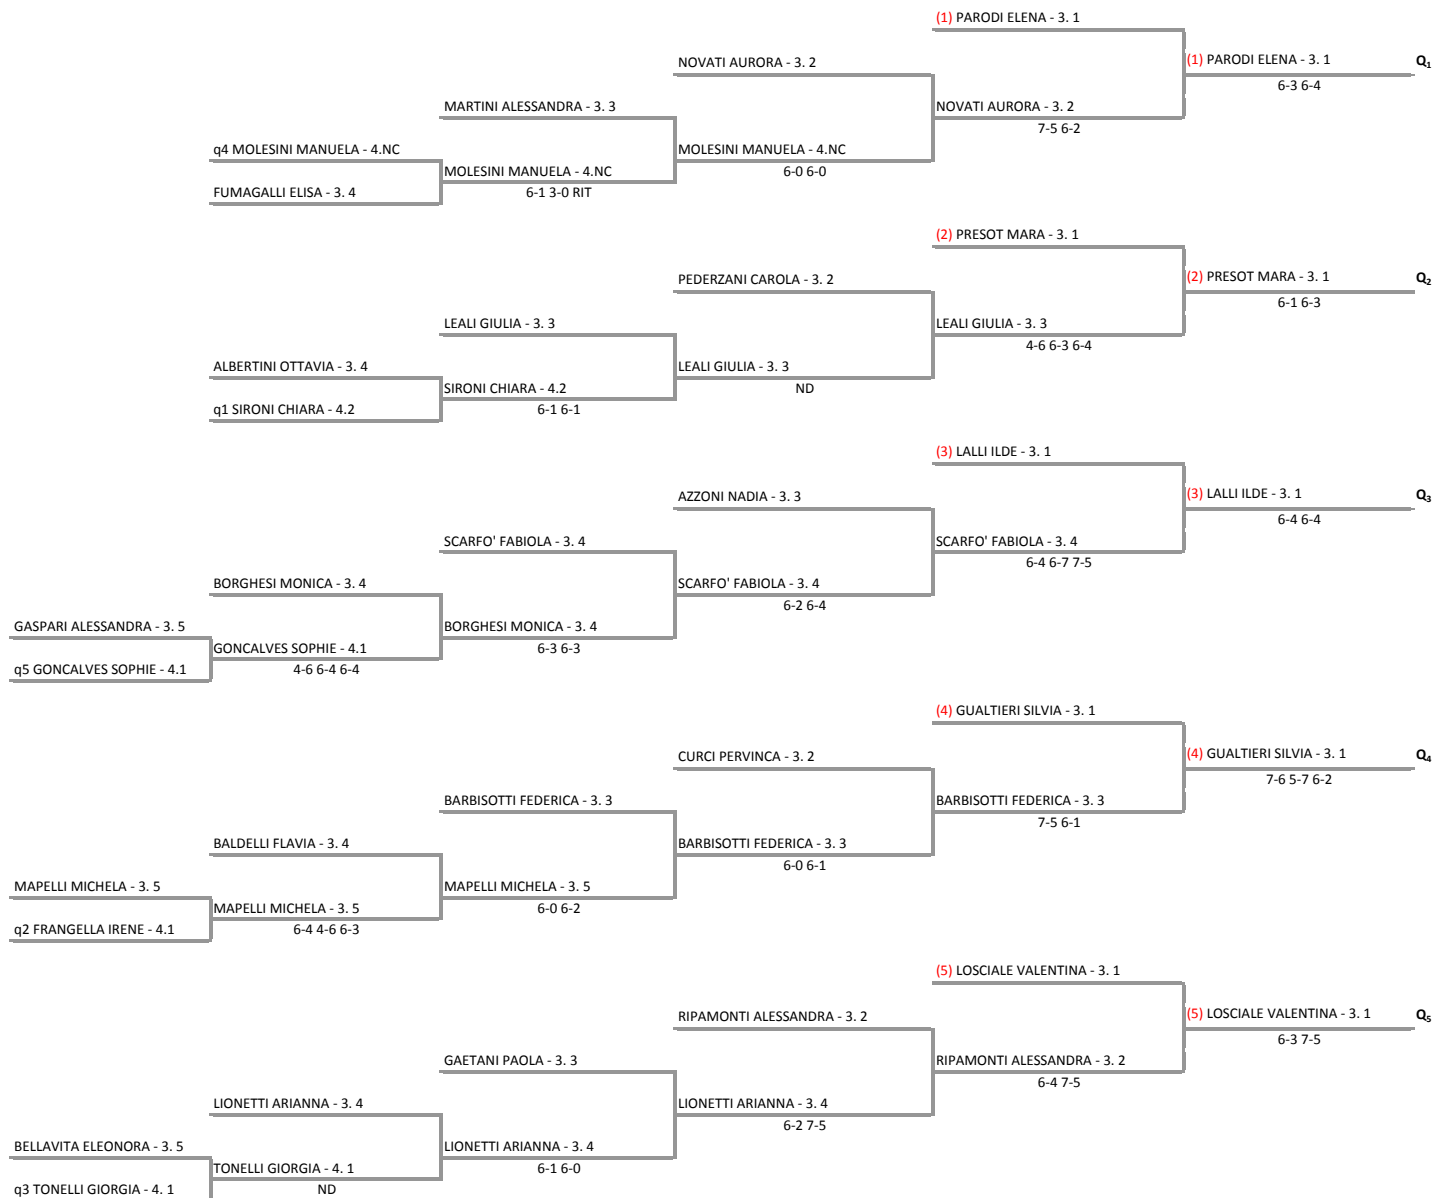

GFG SPORT SSD ARL - LOMB. 395 GFG OPEN M+F Malaspina Sporting Club  
Torneo Femminile - TABELLONE INTERMEDIO

06/06/2015 - 20/06/2015 iscritti n° 28

Tabellone compilato il 07/06/2015 alle ore 06:28 e subito esposto  
Il Giudice Arbitro: GAT2 ANDREA DONDINI