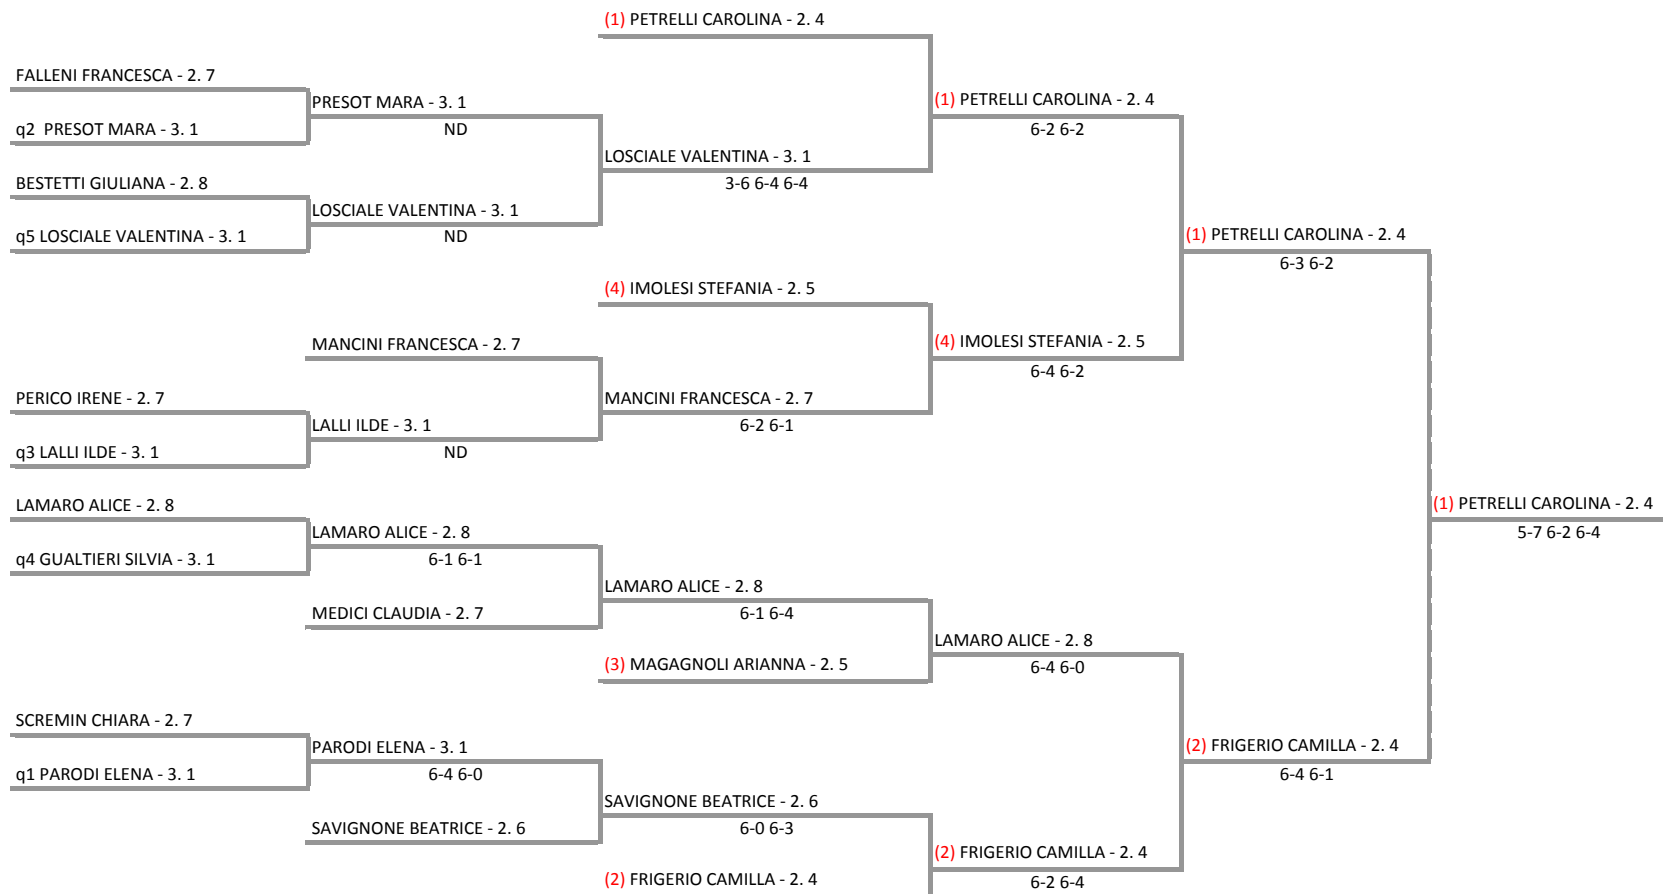

**GFG SPORT SSD ARL - LOMB. 395 GFG OPEN M+F Malaspina Sporting Club
Torneo Femminile - TABELLONE FINALE**

06/06/2015 - 20/06/2015 iscritti n° 17

Tabellone compilato il 07/06/2015 alle ore 06:34 e subito esposto

Il Giudice Arbitro: GAT2 ANDREA DONDINI

Federazione Italiana Tennis - Sistema Gestione Automatizzata Tornei - Copyright 2012 - Powered by Lexicon digital media

I tabelloni generati con il Sistema S.G.A.T. possono essere liberamente pubblicati e impaginati in altre forme mantenendo presente e inalterato questo disclaimer.

Tabellone Torneo by FIT - Sistema Gestione Automatizzata Tornei is licensed under a Creative Commons Attribuzione - Non commerciale - Condividi allo stesso modo 3.0 Italia License