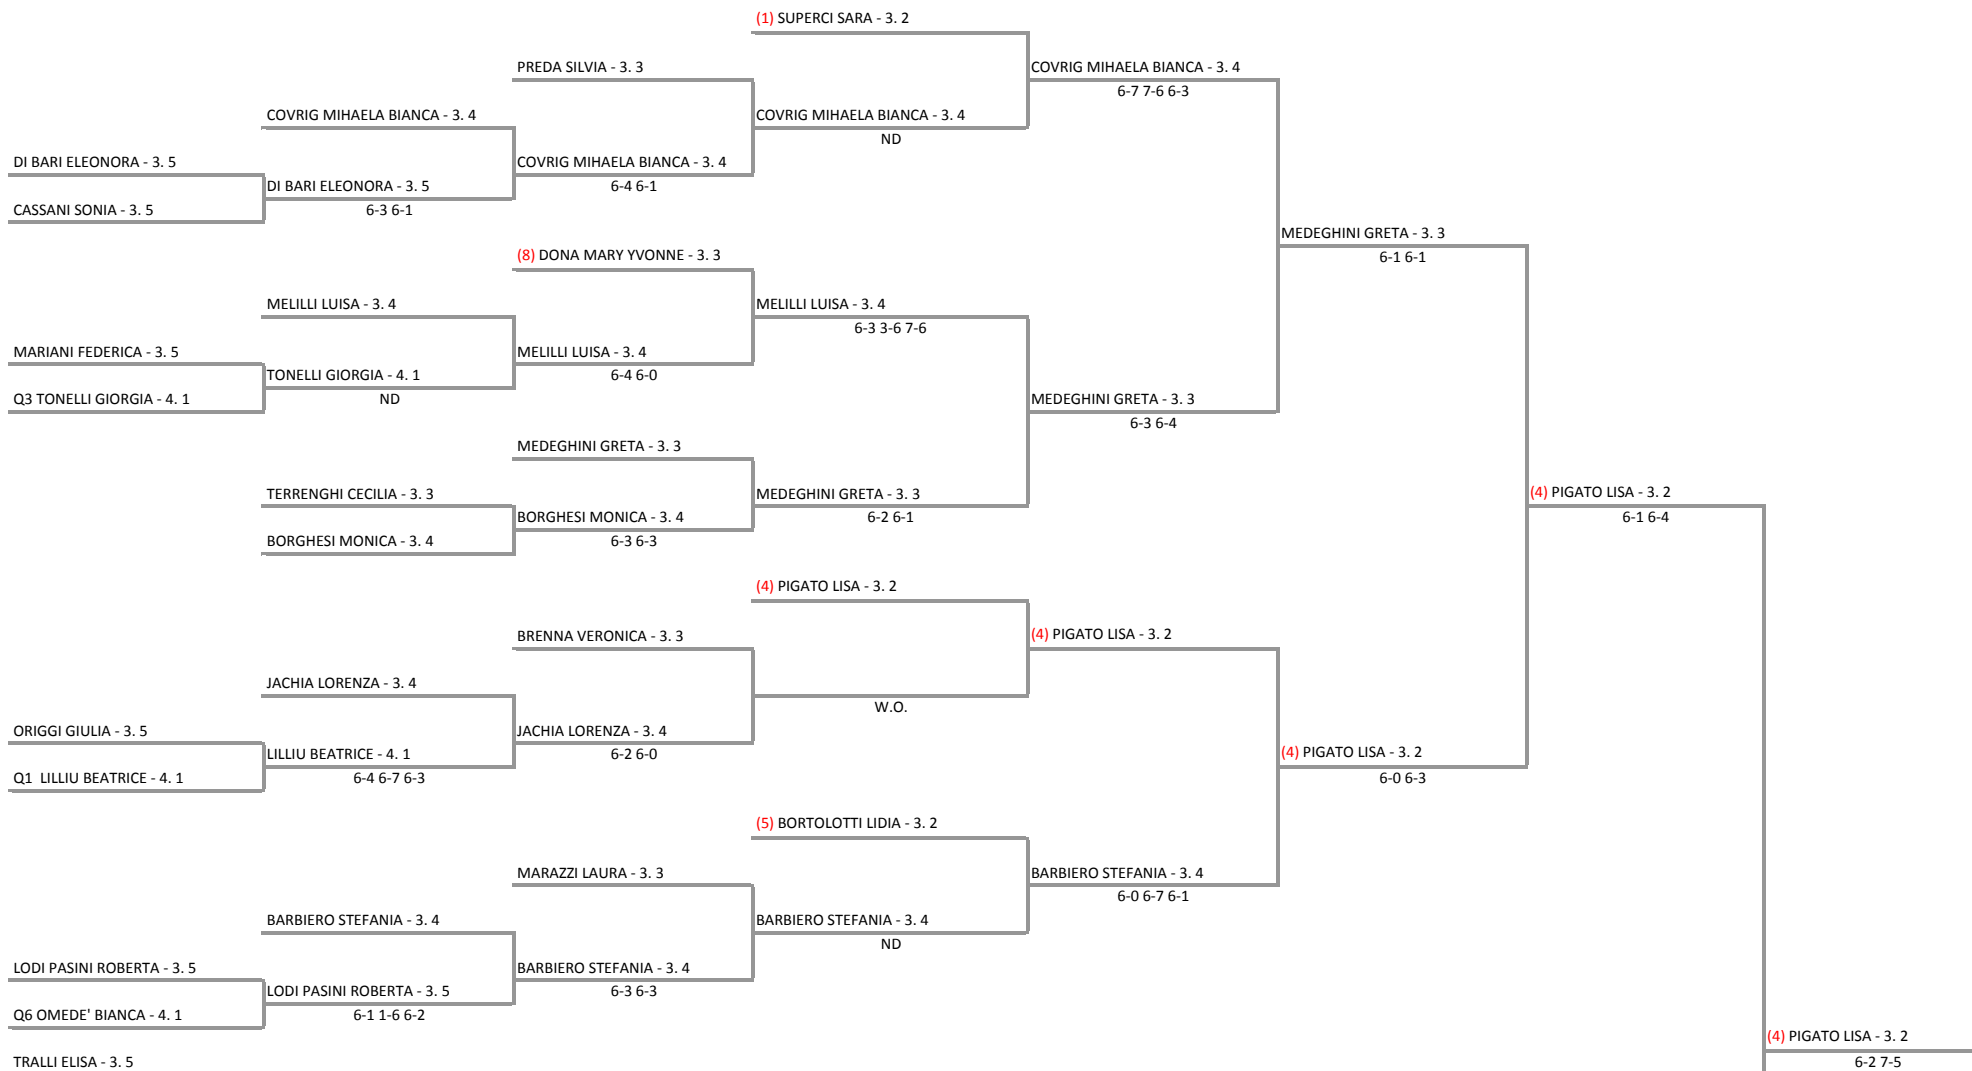

GFG SPORT SSD ARL - LOMB. 291 GFG Torneo Lim. 3.1 M+F Malaspina Sporting Club  
Torneo Femminile - tabellone finale

09/05/2015 - 22/05/2015 iscritti n° 41

Tabellone compilato il 07/05/2015 alle ore 18:09 e subito esposto  
Il Giudice Arbitro: GAT1 ANDREA DONDINI