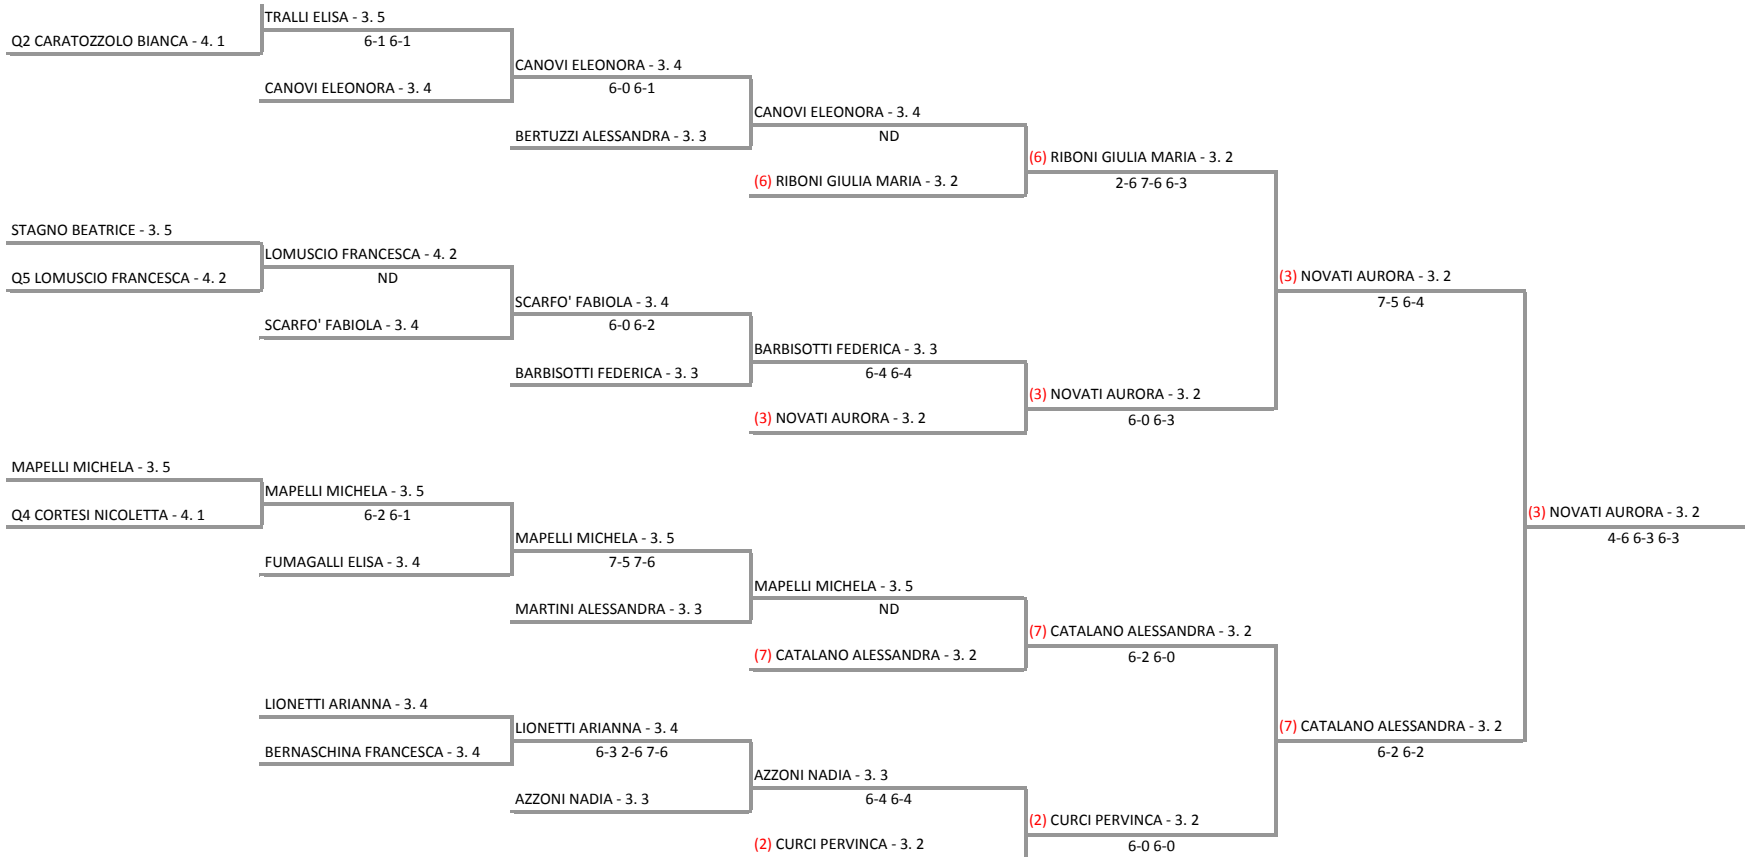

GFG SPORT SSD ARL - LOMB. 291 GFG Torneo Lim. 3.1 M+F Malaspina Sporting Club  
Torneo Femminile - tabellone finale

09/05/2015 - 22/05/2015 iscritti n° 41

Tabellone compilato il 07/05/2015 alle ore 18:09 e subito esposto  
Il Giudice Arbitro: GAT1 ANDREA DONDINI