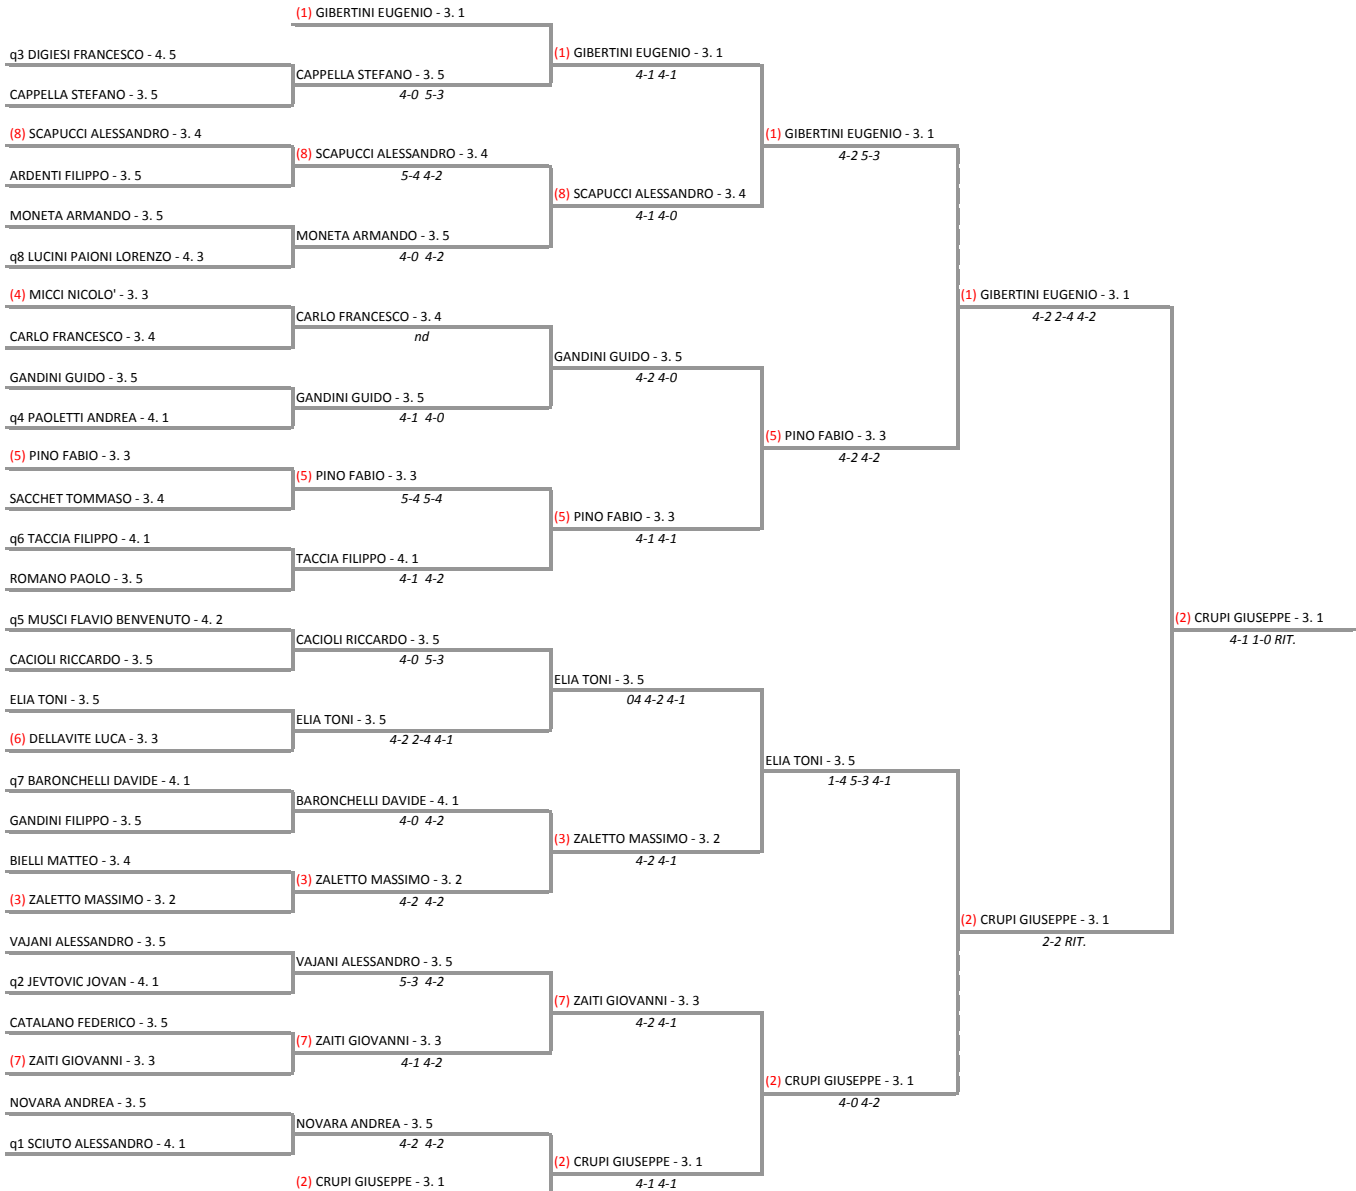

GFG SPORT SSD ARL - LOMB. 159 GFG RODEO 3^ M+F - Malaspina Sporting Club  
Rodeo Maschile - Tab. Finale

21/03/2015 - 22/03/2015 iscritti n° 30

Tabellone compilato il 19/03/2015 alle ore 22:45 e subito esposto  
Il Giudice Arbitro: GAT3 PIERANGELO ZARDONI, GAT1 FILIPPO STUCCHI