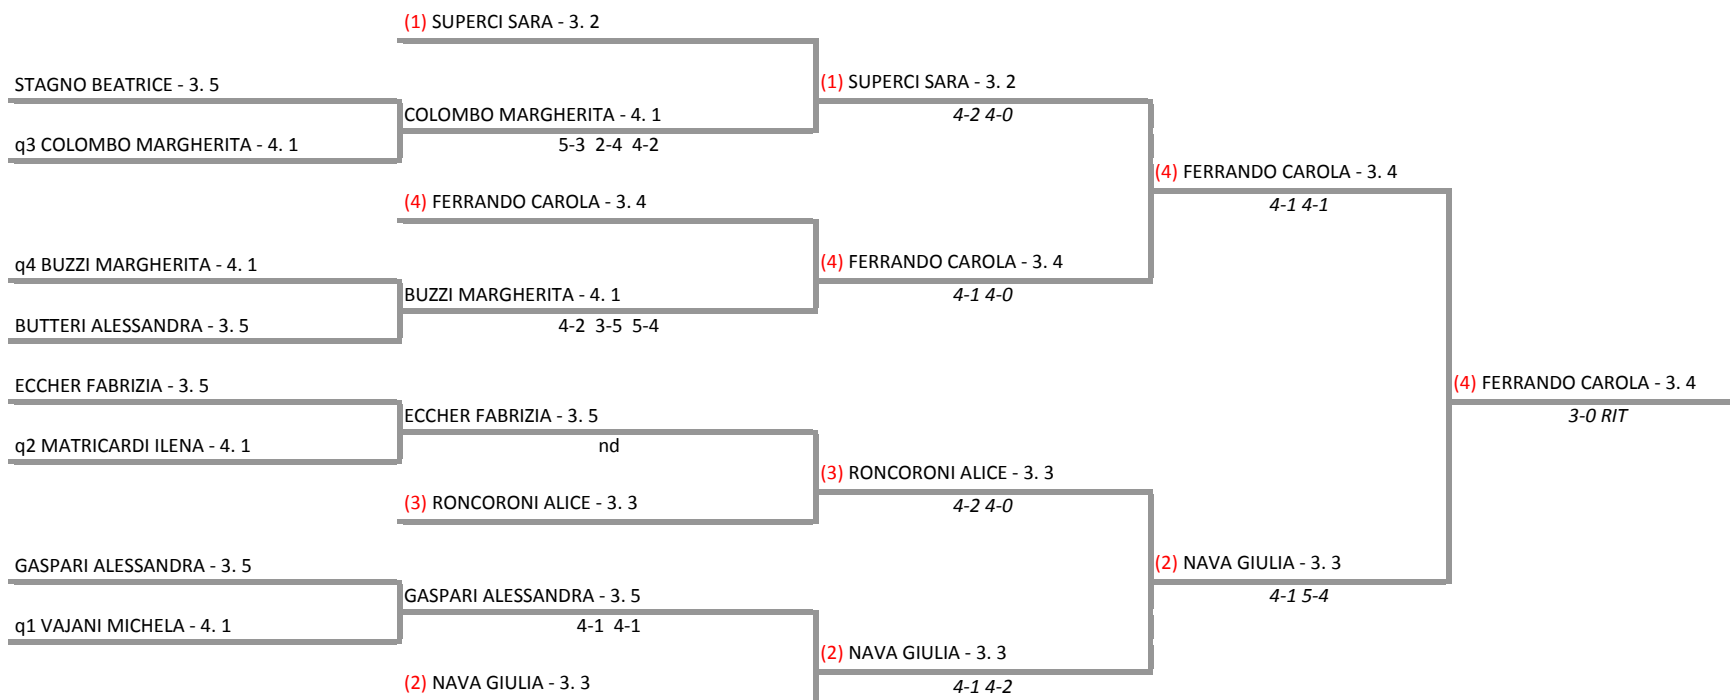

**GFG SPORT SSD ARL - LOMB. 159 GFG RODEO 3^ M+F - Malaspina Sporting Club
Rodeo Femminile - Tab. Finale**

21/03/2015 - 22/03/2015 iscritti n° 12

Tabellone compilato il 19/03/2015 alle ore 22:38 e subito esposto
Il Giudice Arbitro: GAT3 PIERANGELO ZARDONI, GAT1 FILIPPO STUCCHI