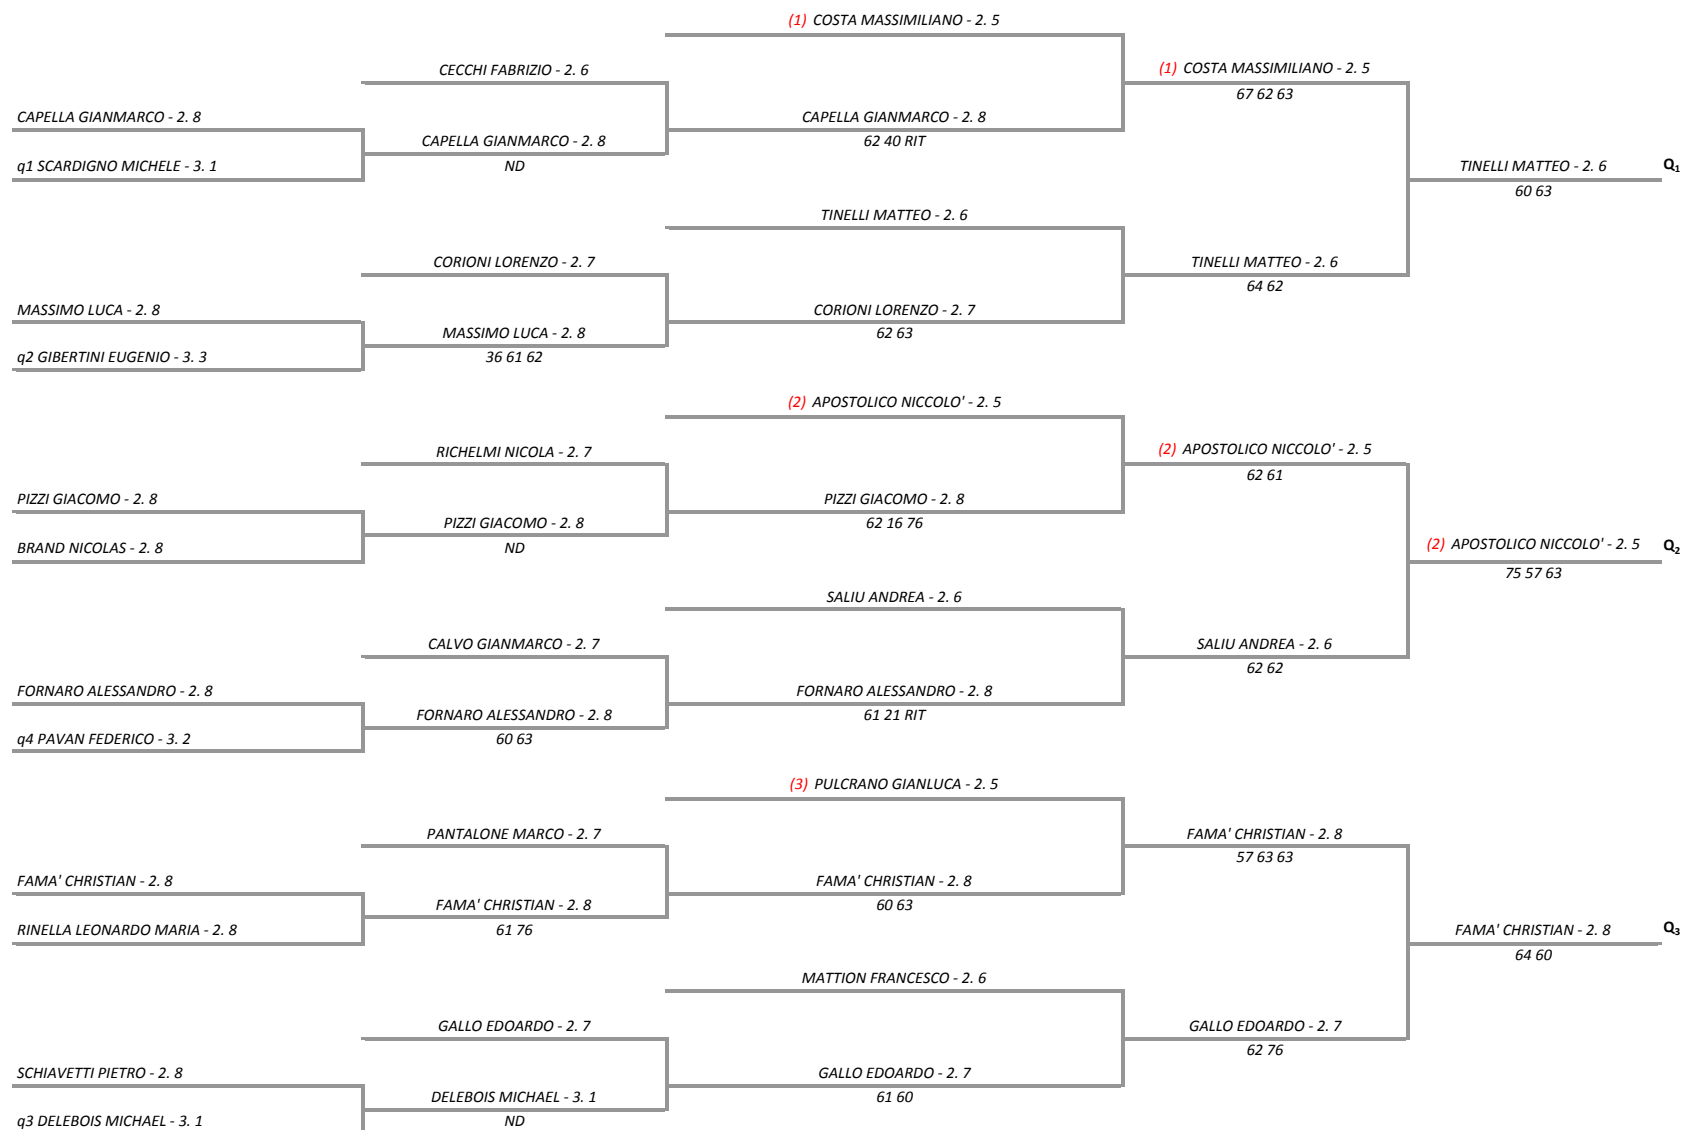

GFG SPORT SSD ARL - LOMB. 605 GFG - MALASPINA Sporting Club - OPEN M+F
OPEN MASCHILE - Tab Intermedio 1

19/09/2014 - 30/09/2014 iscritti n° 24

Tabellone compilato il 20/09/2014 alle ore 08:53 e subito esposto
Il Giudice Arbitro: GAT3 PIERANGELO ZARDONI