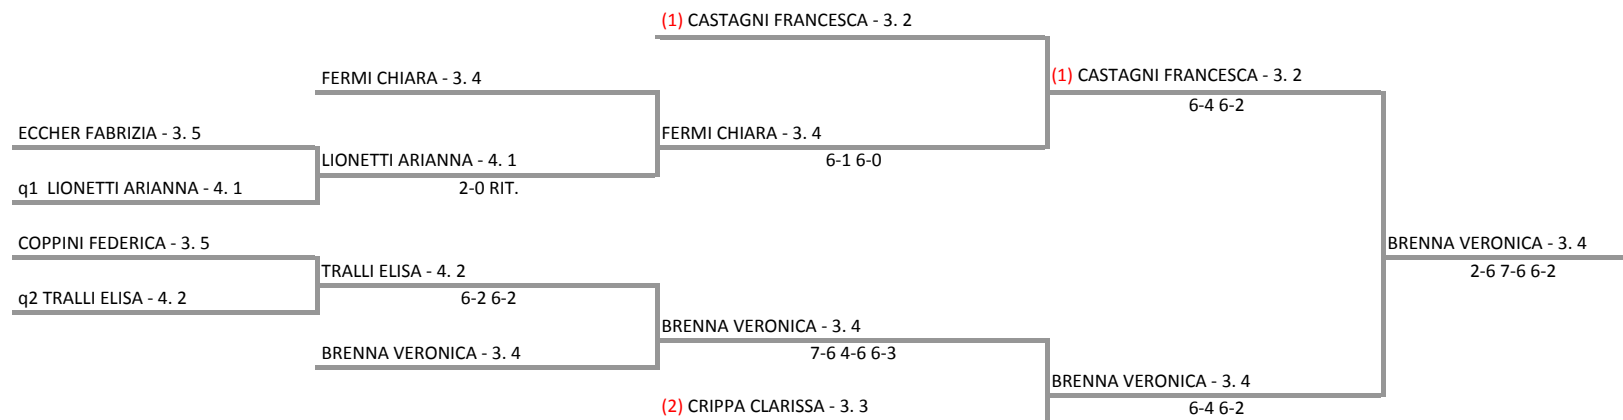

**GFG SPORT SSD ARL - LOMB. 494 GFG 3.1 M+F**  
**Torneo 3 Cat. SF - Tab. Finale**

**04/07/2014 - 15/07/2014** iscritti n° 8

**Tabellone compilato il 02/07/2014 alle ore 21:37 e subito esposto**  
**Il Giudice Arbitro: GAT3 PIERANGELO ZARDONI**