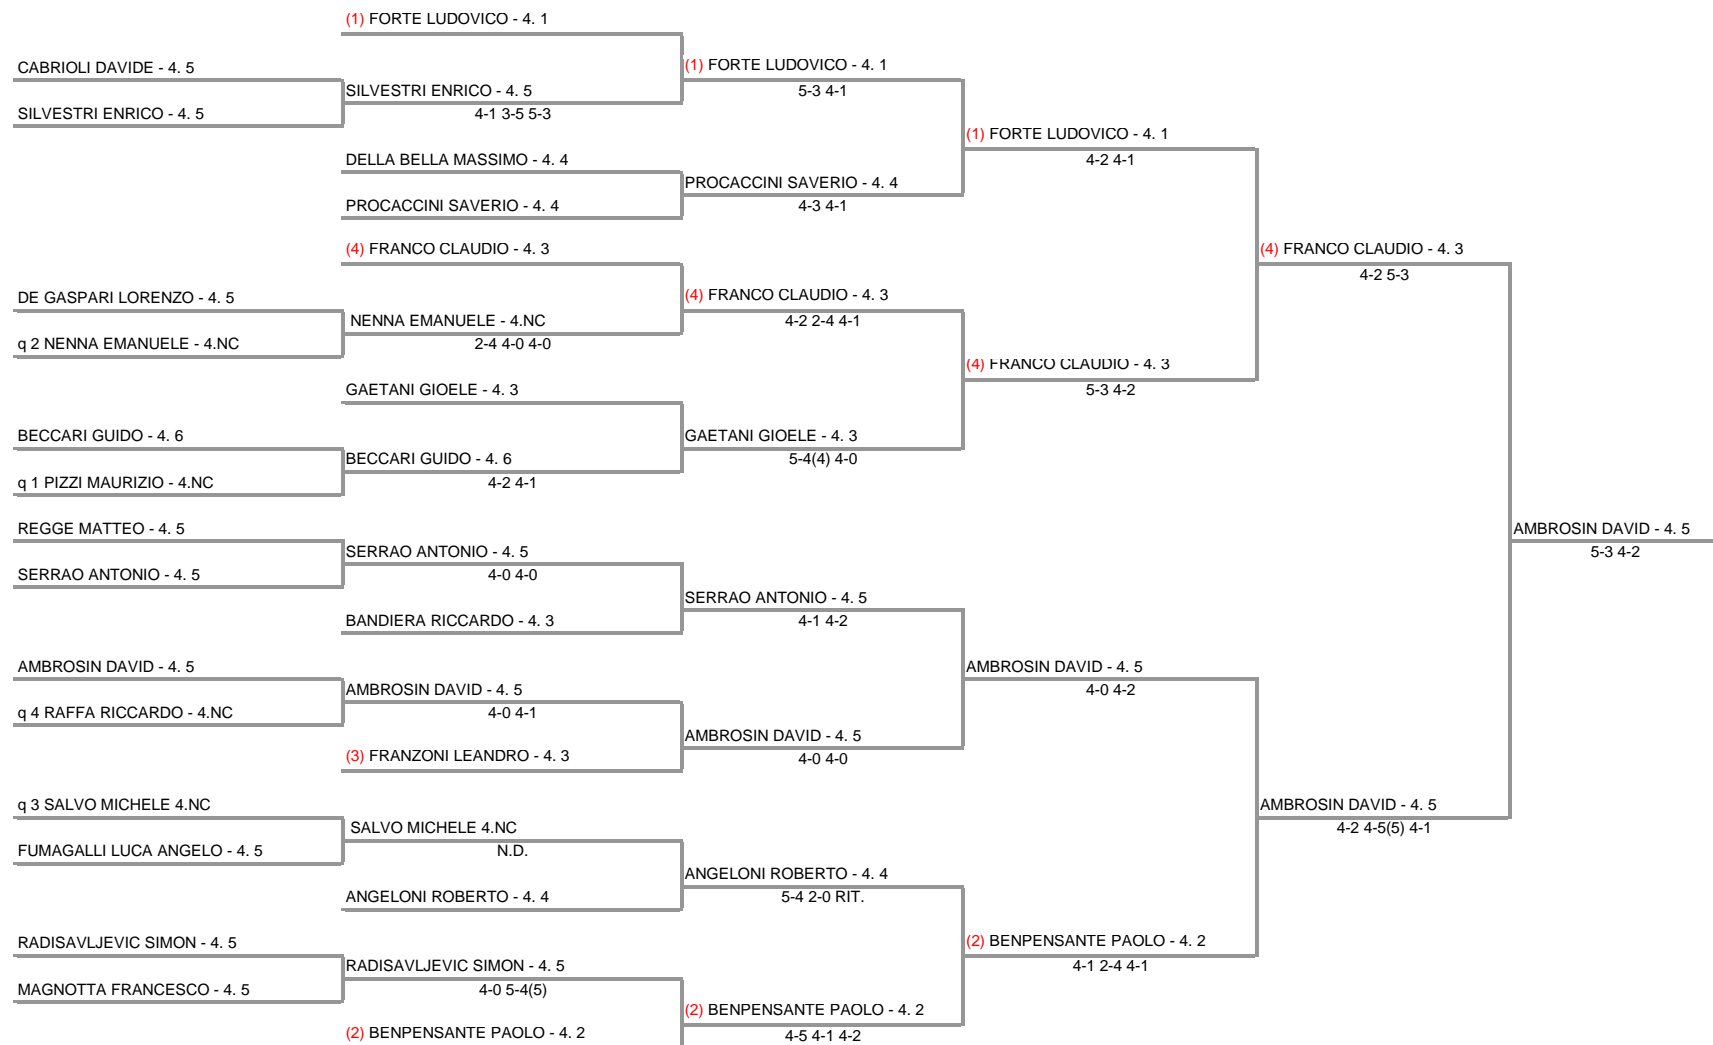

GFG SPORT SSD ARL - LOMB. 487 GFG RODEO \* M+ F  
Rodeo 4 Cat SM - Tab. Finale M

07/06/2014 - 08/06/2014 iscritti n° 23

Tabellone compilato il 06/06/2014 alle ore 11:35 e subito esposto  
Il Giudice Arbitro: GAT3 PIERANGELO ZARDONI