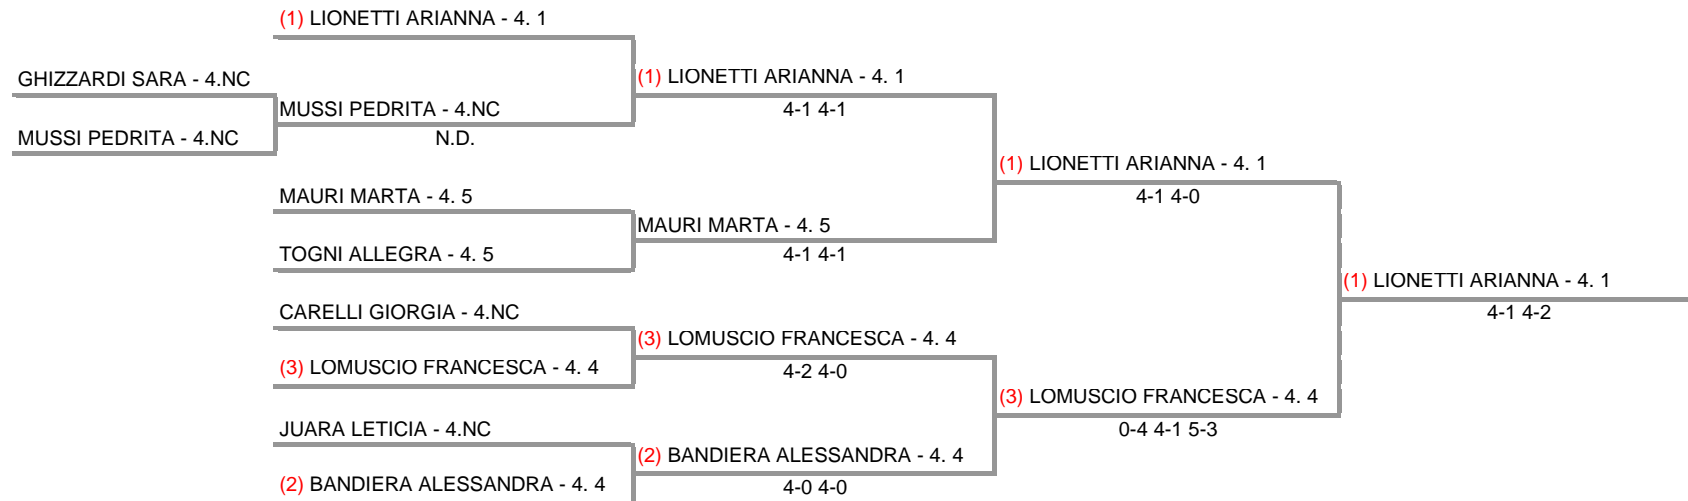

GFG SPORT SSD ARL - LOMB. 487 GFG RODEO * M+ F
Rodeo 4 Cat SF - Tab. Finale F.

07/06/2014 - 08/06/2014 iscritti n° 9

Tabellone compilato il 06/06/2014 alle ore 11:22 e subito esposto
Il Giudice Arbitro: GAT3 PIERANGELO ZARDONI