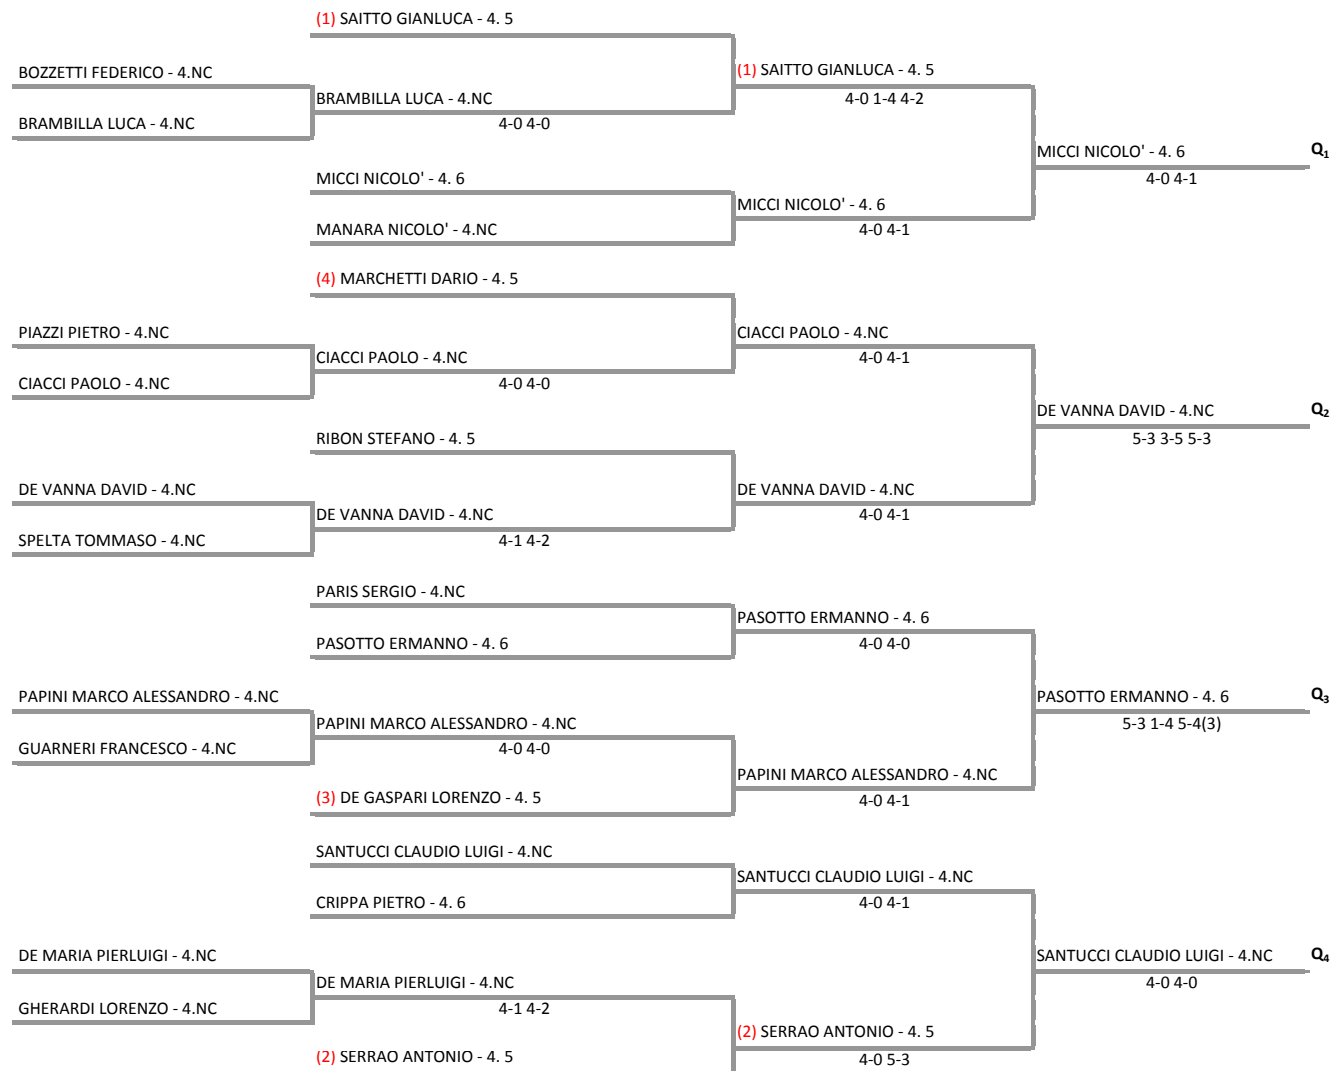

GFG SPORT SSD ARL - LOMB. 348 GFG SPORT RODEO 4 CAT. M+F
Rodeo 4 Cat. Maschile - Tab. Iniziale M

10/05/2014 - 11/05/2014 iscritti n° 21

Tabellone compilato il 08/05/2014 alle ore 16:47 e subito esposto
Il Giudice Arbitro: GAT3 PIERANGELO ZARDONI