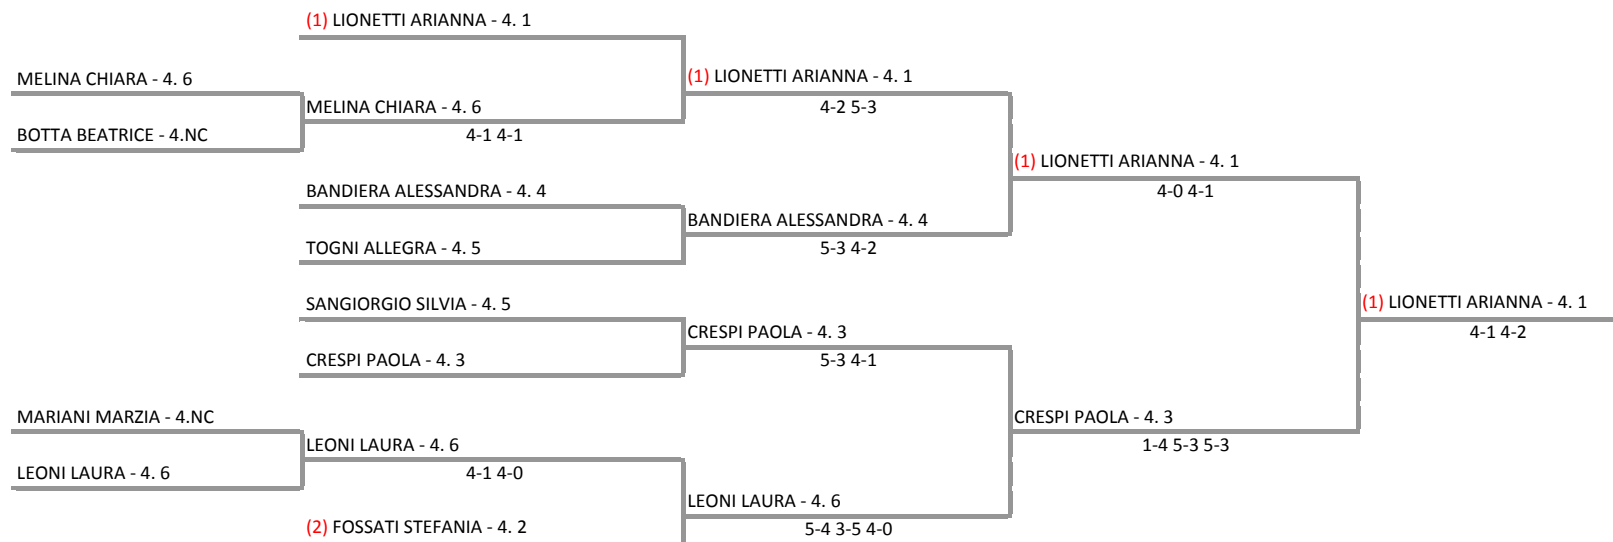

GFG SPORT SSD ARL - LOMB. 348 GFG SPORT RODEO 4 CAT. M+F
Rodeo 4 Cat. F - Tab. Finale Femm.

10/05/2014 - 11/05/2014 iscritti n° 10

Tabellone compilato il 08/05/2014 alle ore 16:41 e subito esposto
Il Giudice Arbitro: GAT3 PIERANGELO ZARDONI