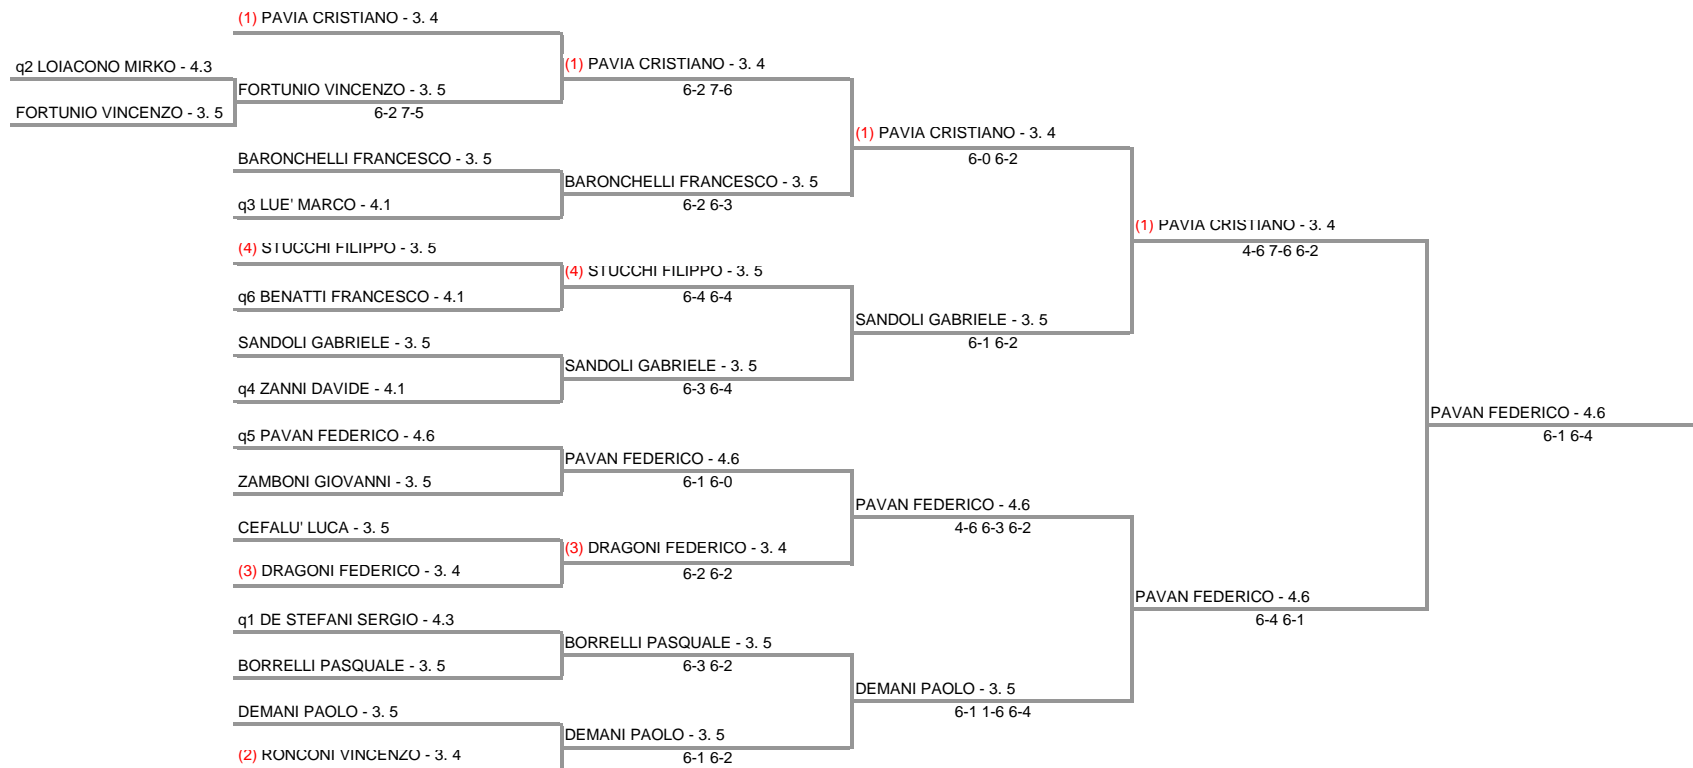

GFG SPORT A.S.D. - LOMB. 525 - GFG SPORT ASD - LIM 3.3 SM+SF
 GFG SPORT Torneo Lim. 3.3 M. - Tab. Finale

14/09/2013 - 27/09/2013 iscritti n° 17

Tabellone compilato il 13/09/2013 alle ore 08:38 e subito esposto
 Il Giudice Arbitro: GAT3 PIERANGELO ZARDONI