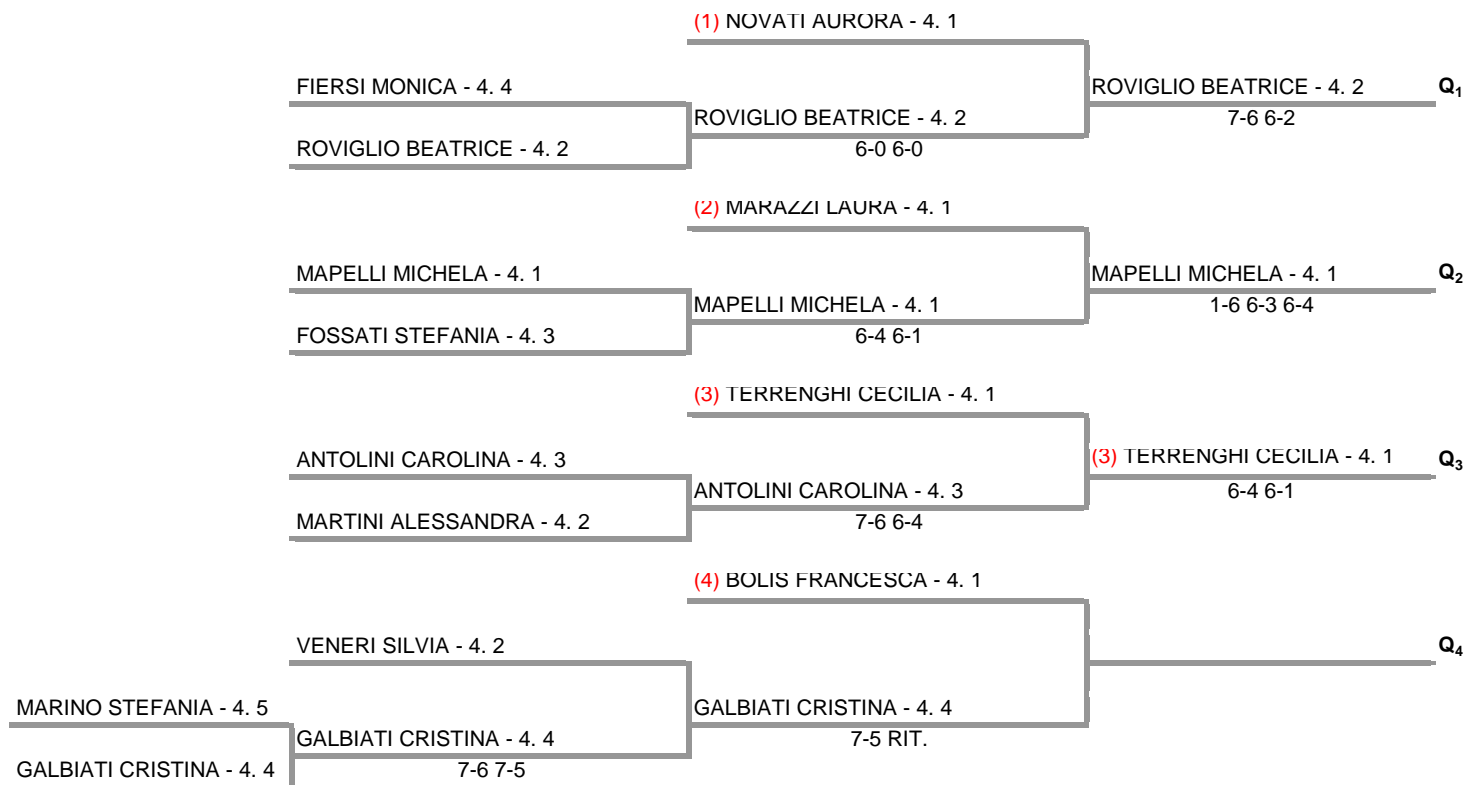

GFG SPORT A.S.D. - LOMB. 525 - GFG SPORT ASD - LIM 3.3 SM+SF
GFG SPORT Torneo Lim. 3.3 F. - Tab. Iniziale

14/09/2013 - 27/09/2013 iscritti n° 13

Tabellone compilato il 13/09/2013 alle ore 08:43 e subito esposto
Il Giudice Arbitro: GAT3 PIERANGELO ZARDONI