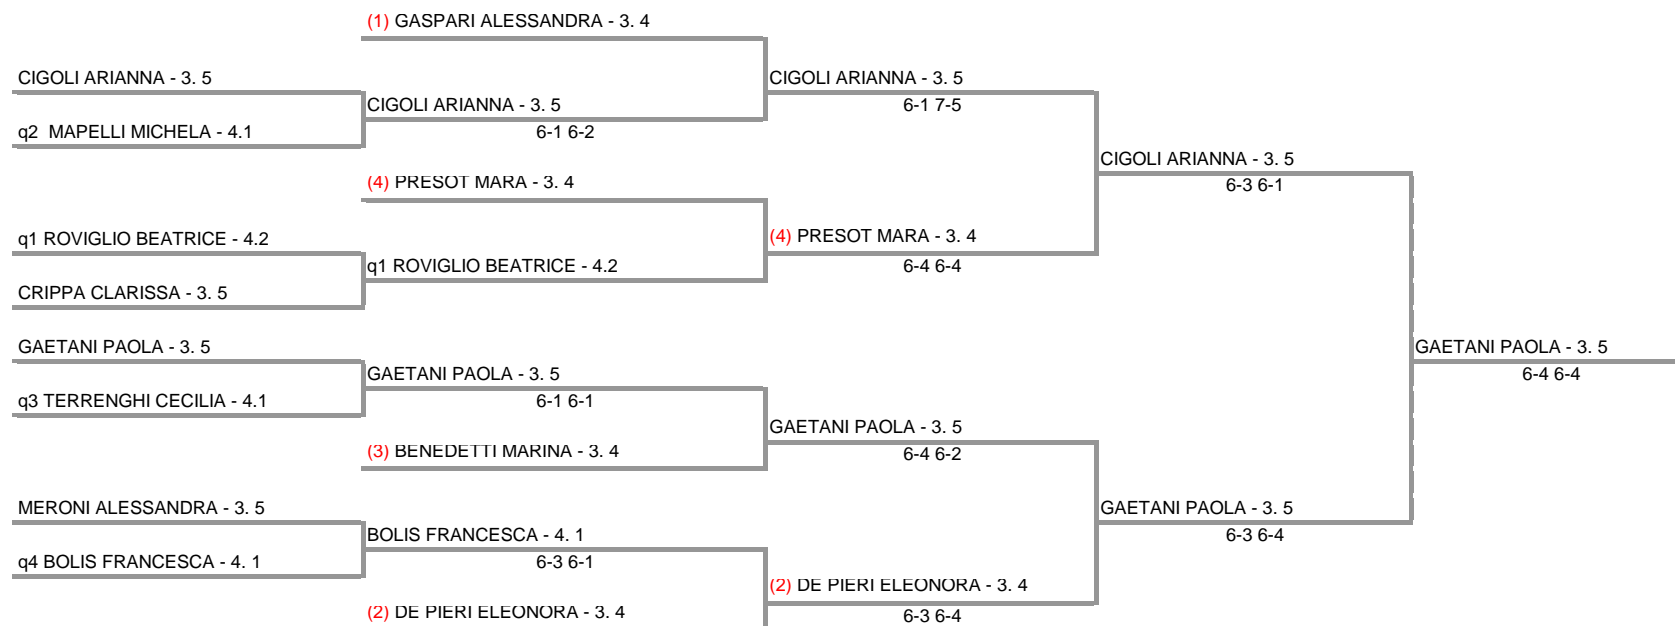

GFG SPORT A.S.D. - LOMB. 525 - GFG SPORT ASD - LIM 3.3 SM+SF
GFG SPORT Torneo Lim. 3.3 F. - Tab. Finale

14/09/2013 - 27/09/2013 iscritti n° 12

Tabellone compilato il 13/09/2013 alle ore 08:47 e subito esposto
Il Giudice Arbitro: GAT3 PIERANGELO ZARDONI